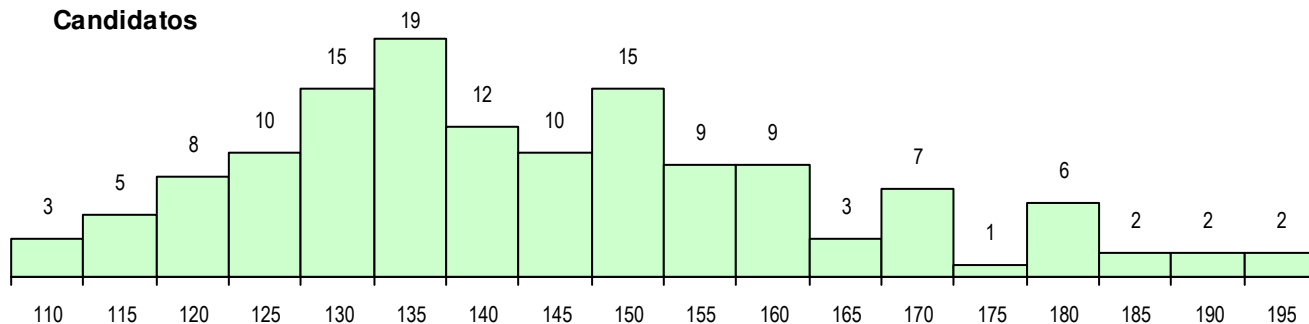

SEXO DOS CANDIDATOS

Sexo	Cands. %	Cols. %
Masc.	39 28	6 30
Femin.	99 72	14 70
Total	138	20

CURSO DO 12º ANO (15 mais frequentes)

Curso 12º ano	Cands. %	Cols. %
F62 Línguas e Humanidades	95 69	12 60
F60 Ciências e Tecnologias	14 10	3 15
C62 Línguas e Humanidades	6 4	2 10
966 Cursos EFA, Formações Modulares	4 3	0 0
C82 Recorrente - Línguas e Humanidad	3 2	0 0
F61 Ciências Socioeconómicas	3 2	0 0
F73 Produção Artística	2 1	1 5
C60 Ciências e Tecnologias	2 1	0 0
C80 Recorrente - Ciências e Tecnologia	2 1	0 0
F77 Secundário de Canto	1 1	1 5
610 Cursos de Educação e Formação (1 1	1 5
H25 Património e Turismo (VT)	1 1	0 0
R15 Técnico de Desporto	1 1	0 0
C81 Recorrente - Ciências Socioeconóm	1 1	0 0
950 Equivalências Estrangeiras (Decret	1 1	0 0

MÉDIAS DOS COLOCADOS

Nota de candidatura	146.4
Prova de ingresso	144.3
Média do 12º ano	148.6
Média do 10º/11º ano	148.6

OPÇÕES EXCLUÍDAS

Nota candidatura (s/mínima)	0
Prova ingresso (não fez)	1
Prova ingresso (s/mínima)	0
Pré-requisito (não fez)	0

DISTRIBUIÇÕES DE NOTAS DE CANDIDATURA

Candidatos

Colocados