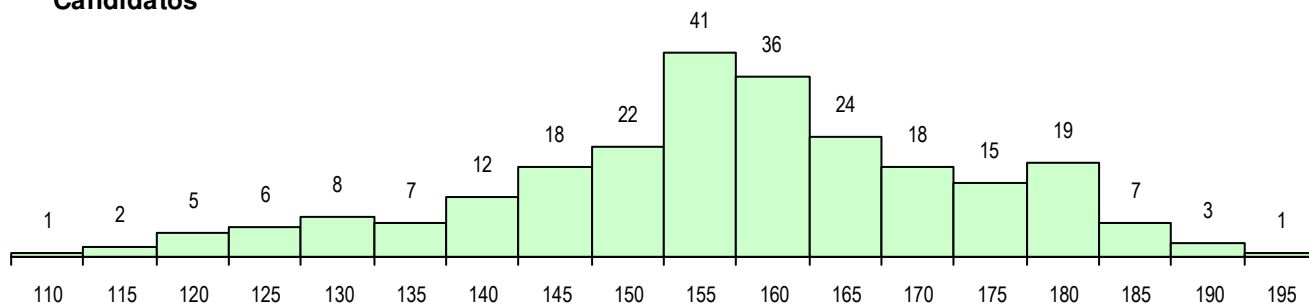

SEXO DOS CANDIDATOS

Sexo	Cands. %	Cols. %
Masc.	78 32	9 26
Femin.	167 68	25 74
Total	245	34

CURSO DO 12º ANO (15 mais frequentes)

Curso 12º ano	Cands. %	Cols. %
F62 Línguas e Humanidades	181 74	28 82
F60 Ciências e Tecnologias	25 10	3 9
F61 Ciências Socioeconómicas	13 5	1 3
950 Equivalências Estrangeiras (Decret	4 2	0 0
966 Cursos EFA, Formações Modulares	3 1	1 3
900 Emigrantes	2 1	0 0
610 Cursos de Educação e Formação (2 1	0 0
C60 Ciências e Tecnologias	2 1	0 0
C62 Línguas e Humanidades	2 1	0 0
P84 Técnico de Serviços Jurídicos	2 1	0 0
F64 Artes Visuais	2 1	0 0
F75 Secundário de Dança	1 0	1 3
062 Ciências Sociais e Humanas (DL 74	1 0	0 0
P75 Técnico de Proteção Civil	1 0	0 0
P91 Técnico de Turismo	1 0	0 0

MÉDIAS DOS COLOCADOS

Nota de candidatura	161.8
Prova de ingresso	158.9
Média do 12º ano	164.7
Média do 10º/11º ano	164.7

OPÇÕES EXCLUÍDAS

Nota candidatura (s/mínima)	0
Prova ingresso (não fez)	0
Prova ingresso (s/mínima)	0
Pré-requisito (não fez)	0

DISTRIBUIÇÕES DE NOTAS DE CANDIDATURA

Candidatos

Colocados