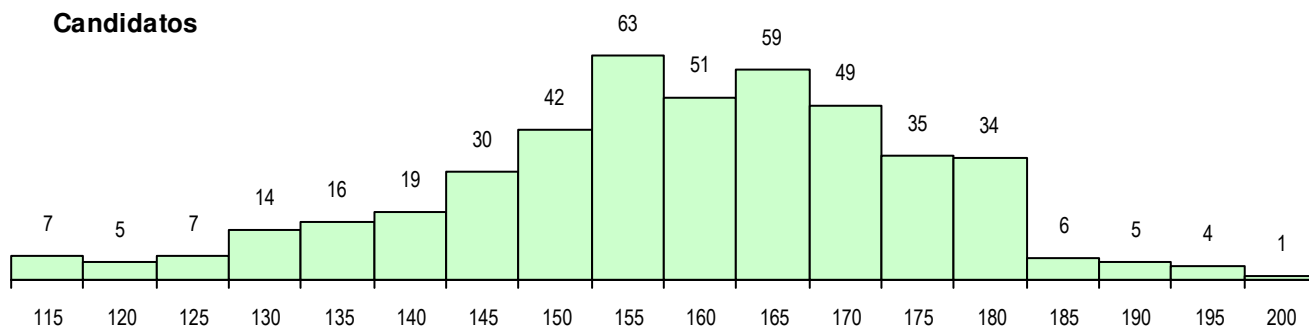

SEXO DOS CANDIDATOS

Sexo	Cands. %	Cols. %
Masc.	124 28	24 30
Femin.	323 72	57 70
Total	447	81

CURSO DO 12º ANO (15 mais frequentes)

Curso 12º ano	Cands. %	Cols. %
F62 Línguas e Humanidades	277 62	59 73
F60 Ciências e Tecnologias	63 14	9 11
950 Equivalências Estrangeiras (Decret	15 3	2 2
F64 Artes Visuais	15 3	0 0
C62 Línguas e Humanidades	13 3	0 0
F61 Ciências Socioeconómicas	12 3	3 4
966 Cursos EFA, Formações Modulares	6 1	1 1
P91 Técnico de Turismo	4 1	1 1
900 Emigrantes	4 1	1 1
R15 Técnico de Desporto	4 1	0 0
C60 Ciências e Tecnologias	3 1	1 1
F76 Secundário de Música	3 1	0 0
R21 Técnico Comercial	2 0	1 1
P56 Técnico de Gestão e Programação	2 0	1 1
C80 Recorrente - Ciências e Tecnologia	2 0	1 1

MÉDIAS DOS COLOCADOS

Nota de candidatura	169.1
Prova de ingresso	179.7
Média do 12º ano	158.5
Média do 10º/11º ano	158.5

OPÇÕES EXCLUÍDAS

Nota candidatura (s/mínima)	0
Prova ingresso (não fez)	1
Prova ingresso (s/mínima)	2
Pré-requisito (não fez)	0

DISTRIBUIÇÕES DE NOTAS DE CANDIDATURA

Candidatos

Colocados