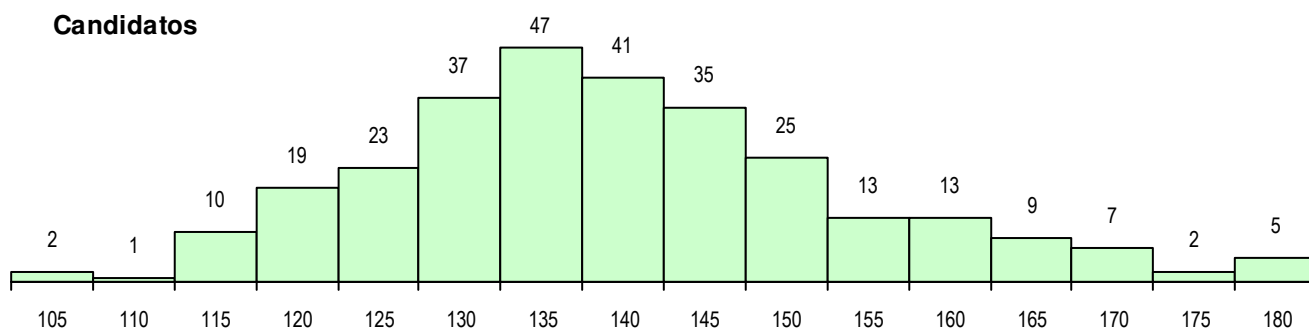

SEXO DOS CANDIDATOS

Sexo	Cands. %	Cols. %
Masc.	257 89	53 88
Femin.	32 11	7 12
Total	289	60

CURSO DO 12º ANO (15 mais frequentes)

Curso 12º ano	Cands. %	Cols. %
F60 Ciências e Tecnologias	236 82	50 83
F61 Ciências Socioeconómicas	16 6	2 3
P56 Técnico de Gestão e Programação	11 4	3 5
C60 Ciências e Tecnologias	8 3	2 3
C80 Recorrente - Ciências e Tecnologia	3 1	0 0
R25 Técnico de Informática - Sistemas	2 1	1 2
950 Equivalências Estrangeiras (Decret	2 1	0 0
F64 Artes Visuais	1 0	1 2
C62 Línguas e Humanidades	1 0	1 2
F62 Línguas e Humanidades	1 0	0 0
082 Informática (DL 74/2004)	1 0	0 0
P43 Técnico de Eletrónica, Automação e	1 0	0 0
966 Cursos EFA, Formações Modulares	1 0	0 0
P53 Técnico de Gestão de Equipamento	1 0	0 0
P59 Técnico de Informática de Gestão	1 0	0 0

MÉDIAS DOS COLOCADOS

Nota de candidatura	145.9
Prova de ingresso	133.0
Média do 12º ano	152.9
Média do 10º/11º ano	152.9

OPÇÕES EXCLUÍDAS

Nota candidatura (s/mínima)	0
Prova ingresso (não fez)	1
Prova ingresso (s/mínima)	0
Pré-requisito (não fez)	0

DISTRIBUIÇÕES DE NOTAS DE CANDIDATURA

Candidatos

Colocados