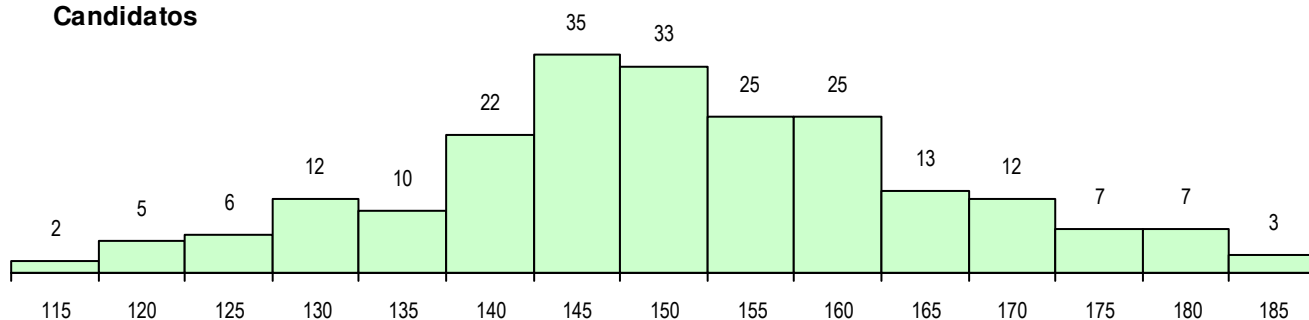

SEXO DOS CANDIDATOS

Sexo	Cands. %	Cols. %
Masc.	61 28	8 22
Femin.	156 72	28 78
Total	217	36

CURSO DO 12º ANO

Curso 12º ano	Cands. %	Cols. %
F64 Artes Visuais	158 73	24 67
F60 Ciências e Tecnologias	15 7	3 8
F72 Design de Produto	6 3	3 8
P37 Técnico de Design	5 2	2 6
F71 Design de Comunicação	4 2	0 0
C64 Artes Visuais	3 1	0 0
F73 Produção Artística	3 1	0 0
966 Cursos EFA, Formações Modulares	3 1	0 0
C60 Ciências e Tecnologias	2 1	1 3
F61 Ciências Socioeconómicas	2 1	0 0
P39 Técnico de Design Gráfico	1 0	1 3
610 Cursos de Educação e Formação (1 0	1 3
P36 Técnico de Desenho Digital 3D	1 0	1 3
H66 Técnico de Desenho Digital 3D	1 0	0 0
C84 Recorrente - Artes Visuais	1 0	0 0

(15 mais frequentes)

MÉDIAS DOS COLOCADOS

Nota de candidatura	157.3
Prova de ingresso	160.4
Média do 12º ano	155.6
Média do 10º/11º ano	155.6

OPÇÕES EXCLUÍDAS

Nota candidatura (s/mínima)	0
Prova ingresso (não fez)	2
Prova ingresso (s/mínima)	0
Pré-requisito (não fez)	0

DISTRIBUIÇÕES DE NOTAS DE CANDIDATURA

Candidatos

Colocados