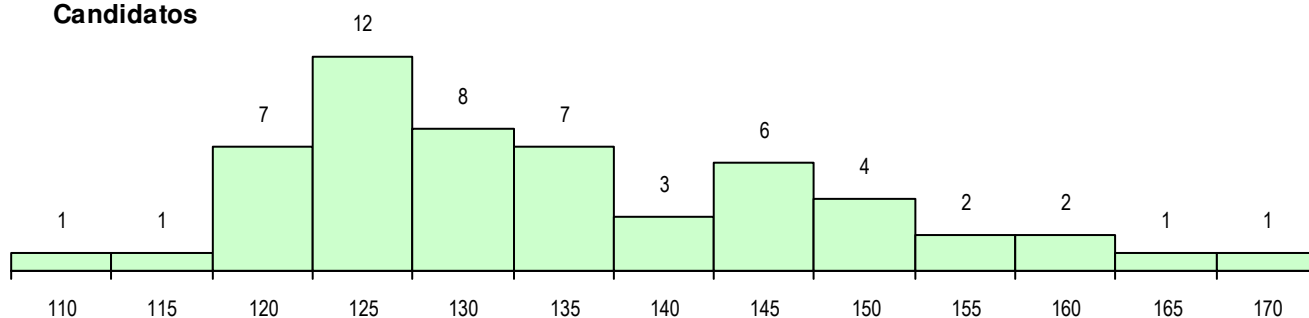

SEXO DOS CANDIDATOS

Sexo	Cands. %	Cols. %
Masc.	23 42	9 41
Femin.	32 58	13 59
Total	55	22

CURSO DO 12º ANO (15 mais frequentes)

Curso 12º ano	Cands. %	Cols. %
F62 Línguas e Humanidades	20 36	6 27
F60 Ciências e Tecnologias	8 15	6 27
F61 Ciências Socioeconómicas	7 13	3 14
966 Cursos EFA, Formações Modulares	4 7	2 9
C62 Línguas e Humanidades	4 7	1 5
F64 Artes Visuais	3 5	0 0
P91 Técnico de Turismo	1 2	1 5
P76 Técnico de Química Industrial	1 2	1 5
P14 Técnico de Multimédia	1 2	1 5
C60 Ciências e Tecnologias	1 2	1 5
T40 Técnico de Organização de Evento	1 2	0 0
R64 Técnico de Desenho Gráfico	1 2	0 0
R05 Técnico de Apoio à Gestão Desporti	1 2	0 0
C80 Recorrente - Ciências e Tecnologia	1 2	0 0
C61 Ciências Socioeconómicas	1 2	0 0

MÉDIAS DOS COLOCADOS

Nota de candidatura	130.9
Prova de ingresso	120.9
Média do 12º ano	136.3
Média do 10º/11º ano	136.3

OPÇÕES EXCLUÍDAS

Nota candidatura (s/mínima)	0
Prova ingresso (não fez)	2
Prova ingresso (s/mínima)	0
Pré-requisito (não fez)	0

DISTRIBUIÇÕES DE NOTAS DE CANDIDATURA

Candidatos

Colocados