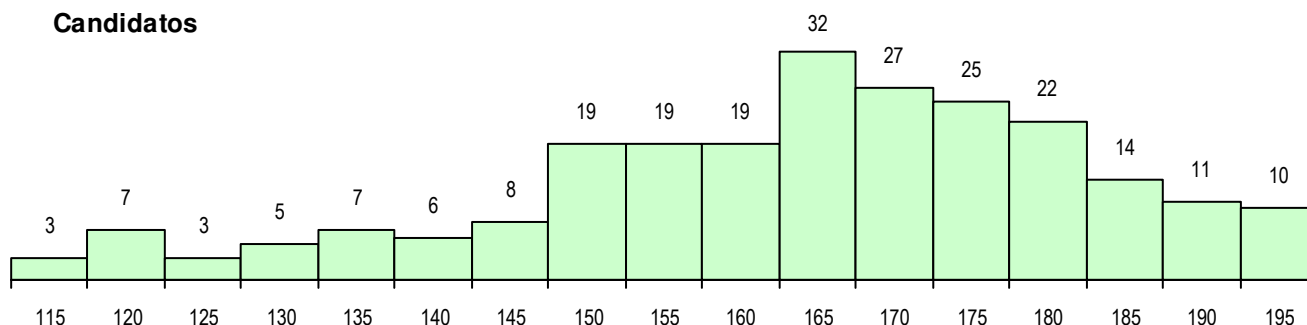

SEXO DOS CANDIDATOS

Sexo	Cands. %	Cols. %
Masc.	104 44	11 44
Femin.	133 56	14 56
Total	237	25

CURSO DO 12º ANO (15 mais frequentes)

Curso 12º ano	Cands. %	Cols. %
F62 Línguas e Humanidades	106 45	9 36
F60 Ciências e Tecnologias	65 27	10 40
F61 Ciências Socioeconómicas	28 12	4 16
C62 Línguas e Humanidades	8 3	1 4
966 Cursos EFA, Formações Modulares	6 3	0 0
C60 Ciências e Tecnologias	4 2	0 0
F76 Secundário de Música	2 1	0 0
950 Equivalências Estrangeiras (Decret	2 1	0 0
F64 Artes Visuais	1 0	1 4
C81 Recorrente - Ciências Socioeconóm	1 0	0 0
C82 Recorrente - Línguas e Humanidad	1 0	0 0
F70 Comunicação Audiovisual	1 0	0 0
062 Ciências Sociais e Humanas (DL 74	1 0	0 0
F75 Secundário de Dança	1 0	0 0
840 Agrupamento 4 / geral	1 0	0 0

MÉDIAS DOS COLOCADOS

Nota de candidatura	171.7
Prova de ingresso	174.8
Média do 12º ano	168.6
Média do 10º/11º ano	168.6

OPÇÕES EXCLUÍDAS

Nota candidatura (s/mínima)	0
Prova ingresso (não fez)	1
Prova ingresso (s/mínima)	0
Pré-requisito (não fez)	0

DISTRIBUIÇÕES DE NOTAS DE CANDIDATURA

Candidatos

Colocados