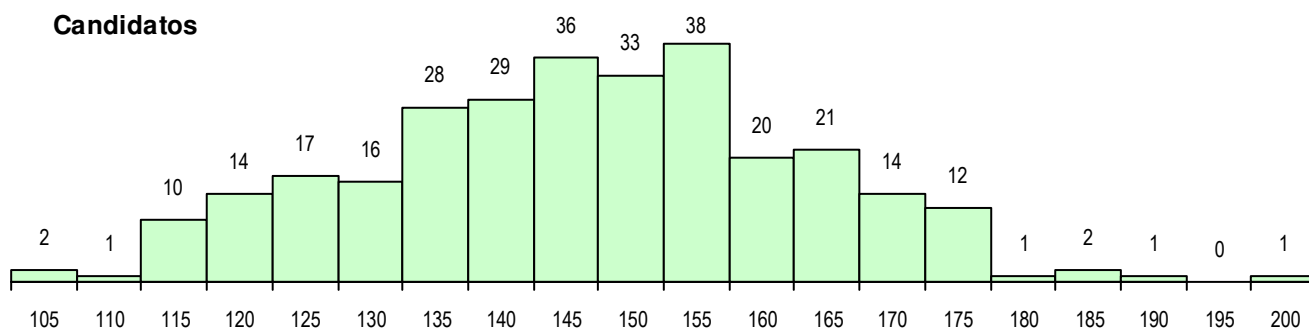

SEXO DOS CANDIDATOS

Sexo	Cands. %	Cols. %
Masc.	192 65	36 58
Femin.	104 35	26 42
Total	296	62

CURSO DO 12º ANO (15 mais frequentes)

Curso 12º ano	Cands. %	Cols. %
F62 Línguas e Humanidades	180 61	31 50
F61 Ciências Socioeconómicas	47 16	14 23
F60 Ciências e Tecnologias	12 4	4 6
966 Cursos EFA, Formações Modulares	8 3	4 6
C62 Línguas e Humanidades	8 3	2 3
C81 Recorrente - Ciências Socioeconóm	8 3	1 2
C82 Recorrente - Línguas e Humanidad	6 2	1 2
P91 Técnico de Turismo	5 2	0 0
610 Cursos de Educação e Formação (3 1	1 2
950 Equivalências Estrangeiras (Decret	2 1	0 0
R05 Técnico de Apoio à Gestão Desporti	2 1	0 0
F72 Design de Produto	1 0	1 2
971 Recorrente - Ciências Socioeconóm	1 0	1 2
P77 Técnico de Receção	1 0	1 2
R15 Técnico de Desporto	1 0	1 2

MÉDIAS DOS COLOCADOS

Nota de candidatura	146.1
Prova de ingresso	143.5
Média do 12º ano	148.6
Média do 10º/11º ano	148.6

OPÇÕES EXCLUÍDAS

Nota candidatura (s/mínima)	0
Prova ingresso (não fez)	0
Prova ingresso (s/mínima)	0
Pré-requisito (não fez)	0

DISTRIBUIÇÕES DE NOTAS DE CANDIDATURA

Candidatos

Colocados