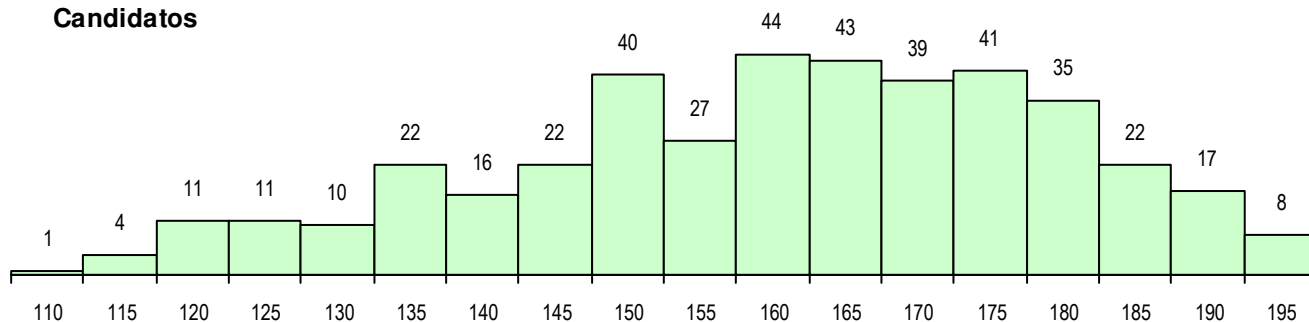

SEXO DOS CANDIDATOS

Sexo	Cands. %	Cols. %
Masc.	210 51	25 56
Femin.	203 49	20 44
Total	413	45

CURSO DO 12º ANO (15 mais frequentes)

Curso 12º ano	Cands. %	Cols. %
F62 Línguas e Humanidades	283 69	31 69
F60 Ciências e Tecnologias	32 8	3 7
C62 Línguas e Humanidades	22 5	2 4
F64 Artes Visuais	13 3	2 4
F61 Ciências Socioeconómicas	11 3	1 2
966 Cursos EFA, Formações Modulares	6 1	0 0
C60 Ciências e Tecnologias	4 1	2 4
P91 Técnico de Turismo	4 1	0 0
C82 Recorrente - Línguas e Humanidad	4 1	0 0
C61 Ciências Socioeconómicas	3 1	1 2
950 Equivalências Estrangeiras (Decret	3 1	0 0
P14 Técnico de Multimédia	2 0	0 0
C80 Recorrente - Ciências e Tecnologia	2 0	0 0
P56 Técnico de Gestão e Programação	2 0	0 0
F70 Comunicação Audiovisual	2 0	0 0

MÉDIAS DOS COLOCADOS

Nota de candidatura	176.5
Prova de ingresso	182.4
Média do 12º ano	170.5
Média do 10º/11º ano	170.5

OPÇÕES EXCLUÍDAS

Nota candidatura (s/mínima)	0
Prova ingresso (não fez)	0
Prova ingresso (s/mínima)	0
Pré-requisito (não fez)	0

DISTRIBUIÇÕES DE NOTAS DE CANDIDATURA

Candidatos

Colocados