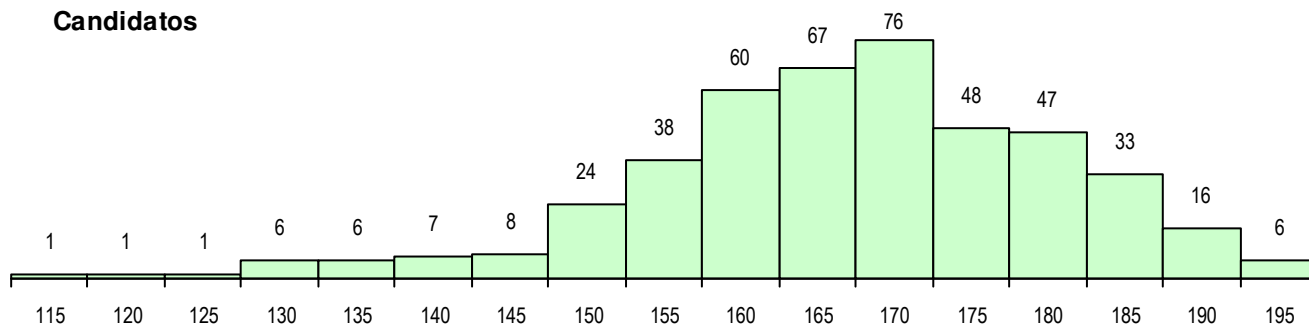

SEXO DOS CANDIDATOS

Sexo	Cands. %	Cols. %
Masc.	257 58	26 52
Femin.	188 42	24 48
Total	445	50

CURSO DO 12º ANO (15 mais frequentes)

Curso 12º ano	Cands. %	Cols. %
F60 Ciências e Tecnologias	319 72	44 88
F61 Ciências Socioeconómicas	105 24	5 10
C60 Ciências e Tecnologias	6 1	0 0
950 Equivalências Estrangeiras (Decret	5 1	0 0
900 Emigrantes	3 1	1 2
R25 Técnico de Informática - Sistemas	1 0	0 0
H56 Contabilidade e Gestão	1 0	0 0
F76 Secundário de Música	1 0	0 0
F75 Secundário de Dança	1 0	0 0
F62 Línguas e Humanidades	1 0	0 0
C80 Recorrente - Ciências e Tecnologia	1 0	0 0
A61 Ciências - Via B	1 0	0 0

MÉDIAS DOS COLOCADOS

Nota de candidatura	176.8
Prova de ingresso	177.4
Média do 12º ano	176.4
Média do 10º/11º ano	176.4

OPÇÕES EXCLUÍDAS

Nota candidatura (s/mínima)	0
Prova ingresso (não fez)	4
Prova ingresso (s/mínima)	0
Pré-requisito (não fez)	0

DISTRIBUIÇÕES DE NOTAS DE CANDIDATURA

Candidatos

Colocados