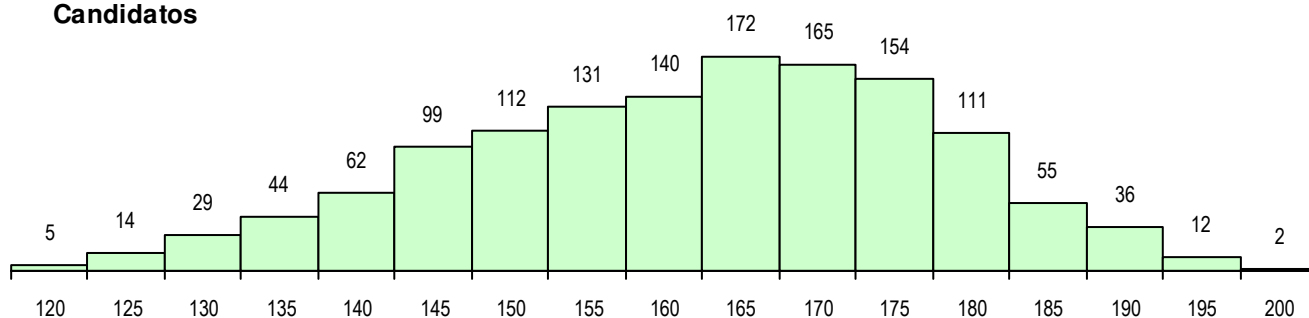

SEXO DOS CANDIDATOS

Sexo	Cands. %	Cols. %
Masc.	402 30	29 29
Femin.	941 70	71 71
Total	1343	100

CURSO DO 12º ANO (15 mais frequentes)

Curso 12º ano	Cands. %	Cols. %
F62 Línguas e Humanidades	830 62	59 59
F60 Ciências e Tecnologias	240 18	19 19
F61 Ciências Socioeconómicas	159 12	12 12
950 Equivalências Estrangeiras (Decret	33 2	5 5
610 Cursos de Educação e Formação (14 1	1 1
C62 Línguas e Humanidades	14 1	0 0
P84 Técnico de Serviços Jurídicos	6 0	0 0
C82 Recorrente - Línguas e Humanidad	6 0	0 0
900 Emigrantes	4 0	2 2
H16 Assessoria Jurídica e Documentaçã	4 0	0 0
C60 Ciências e Tecnologias	4 0	0 0
F64 Artes Visuais	4 0	0 0
F73 Produção Artística	3 0	1 1
A63 Humanidades - Via B	3 0	0 0
966 Cursos EFA, Formações Modulares	3 0	0 0

MÉDIAS DOS COLOCADOS

Nota de candidatura	176.8
Prova de ingresso	173.1
Média do 12º ano	179.2
Média do 10º/11º ano	179.2

OPÇÕES EXCLUÍDAS

Nota candidatura (s/mínima)	2
Prova ingresso (não fez)	33
Prova ingresso (s/mínima)	20
Pré-requisito (não fez)	0

DISTRIBUIÇÕES DE NOTAS DE CANDIDATURA

Candidatos

Colocados