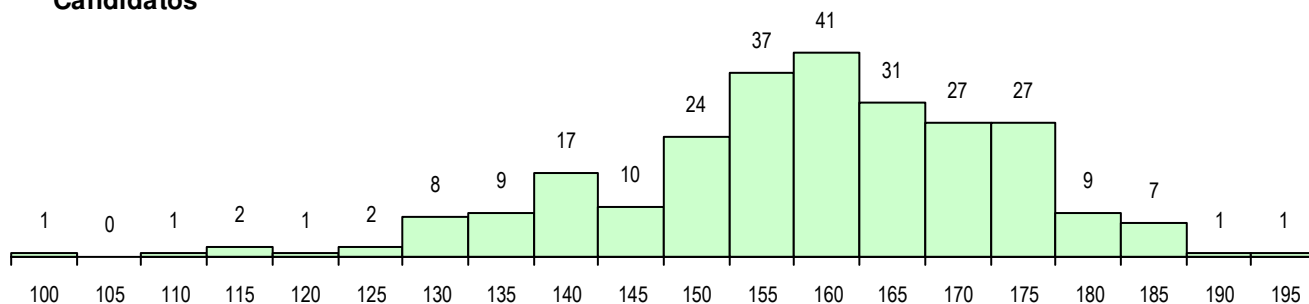

SEXO DOS CANDIDATOS

Sexo	Cands. %	Cols. %
Masc.	109 43	20 49
Femin.	147 57	21 51
Total	256	41

CURSO DO 12º ANO (15 mais frequentes)

Curso 12º ano	Cands. %	Cols. %
F61 Ciências Socioeconómicas	120 47	15 37
F62 Línguas e Humanidades	85 33	16 39
F60 Ciências e Tecnologias	23 9	6 15
C81 Recorrente - Ciências Socioeconóm	6 2	1 2
C60 Ciências e Tecnologias	2 1	1 2
950 Equivalências Estrangeiras (Decret	2 1	0 0
966 Cursos EFA, Formações Modulares	2 1	0 0
900 Emigrantes	1 0	1 2
C62 Línguas e Humanidades	1 0	1 2
P31 Técnico de Contabilidade	1 0	0 0
C61 Ciências Socioeconómicas	1 0	0 0
C75 Secundário de Dança	1 0	0 0
F76 Secundário de Música	1 0	0 0
P01 Animador Sociocultural	1 0	0 0
P14 Técnico de Multimédia	1 0	0 0

MÉDIAS DOS COLOCADOS

Nota de candidatura	164.9
Prova de ingresso	163.1
Média do 12º ano	166.1
Média do 10º/11º ano	166.1

OPÇÕES EXCLUÍDAS

Nota candidatura (s/mínima)	0
Prova ingresso (não fez)	3
Prova ingresso (s/mínima)	0
Pré-requisito (não fez)	0

DISTRIBUIÇÕES DE NOTAS DE CANDIDATURA

Candidatos

Colocados