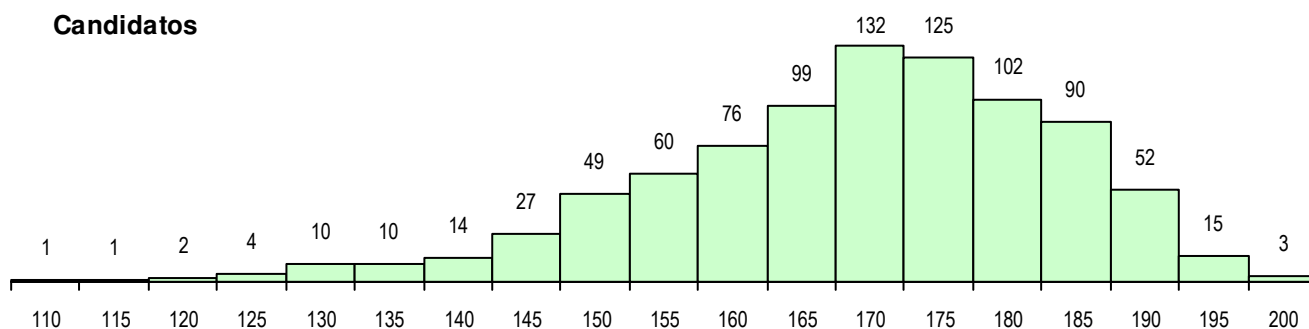

SEXO DOS CANDIDATOS

Sexo	Cands. %	Cols. %
Masc.	364 42	34 36
Femin.	508 58	60 64
Total	872	94

CURSO DO 12º ANO (15 mais frequentes)

Curso 12º ano	Cands. %	Cols. %
F61 Ciências Socioeconómicas	409 47	47 50
F60 Ciências e Tecnologias	408 47	40 43
950 Equivalências Estrangeiras (Decret	20 2	0 0
C60 Ciências e Tecnologias	14 2	3 3
H31 Contabilidade e Gestão Empresarial	3 0	1 1
900 Emigrantes	3 0	0 0
H05 Contabilidade e Gestão (VC)	2 0	1 1
H24 Marketing e Estratégia Empresarial	2 0	1 1
C81 Recorrente - Ciências Socioeconóm	2 0	0 0
H18 Contabilidade e Gestão (VT)	2 0	0 0
F76 Secundário de Música	1 0	1 1
A61 Ciências - Via B	1 0	0 0
H27 Administração e Marketing	1 0	0 0
H29 Animação e Gestão Desportiva	1 0	0 0
C61 Ciências Socioeconómicas	1 0	0 0

MÉDIAS DOS COLOCADOS

Nota de candidatura	178.1
Prova de ingresso	171.0
Média do 12º ano	182.9
Média do 10º/11º ano	182.9

OPÇÕES EXCLUÍDAS

Nota candidatura (s/mínima)	0
Prova ingresso (não fez)	12
Prova ingresso (s/mínima)	0
Pré-requisito (não fez)	0

DISTRIBUIÇÕES DE NOTAS DE CANDIDATURA

Candidatos

Colocados