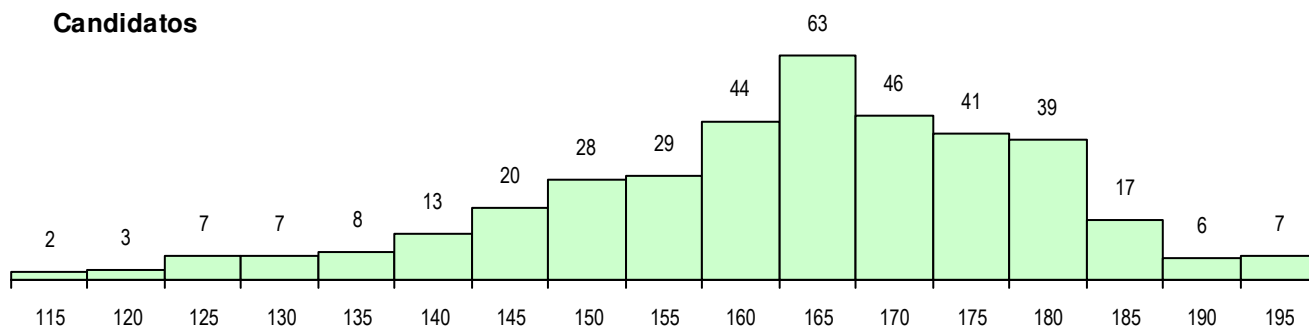

SEXO DOS CANDIDATOS

Sexo	Cands. %	Cols. %
Masc.	96 25	8 16
Femin.	284 75	43 84
Total	380	51

CURSO DO 12º ANO

Curso 12º ano	Cands. %	Cols. %
F62 Línguas e Humanidades	249 66	30 59
F60 Ciências e Tecnologias	41 11	4 8
F61 Ciências Socioeconómicas	13 3	4 8
C62 Línguas e Humanidades	11 3	1 2
950 Equivalências Estrangeiras (Decret	7 2	2 4
C60 Ciências e Tecnologias	6 2	2 4
900 Emigrantes	5 1	1 2
F76 Secundário de Música	5 1	1 2
P91 Técnico de Turismo	4 1	1 2
C64 Artes Visuais	4 1	1 2
966 Cursos EFA, Formações Modulares	3 1	0 0
F64 Artes Visuais	3 1	0 0
P08 Instrumentista de Sopros e de Percu	2 1	0 0
C82 Recorrente - Línguas e Humanidad	2 1	0 0
R02 Artes do Espetáculo - Interpretação	2 1	0 0

MÉDIAS DOS COLOCADOS

Nota de candidatura	171.7
Prova de ingresso	178.0
Média do 12º ano	167.5
Média do 10º/11º ano	167.5

OPÇÕES EXCLUÍDAS

Nota candidatura (s/mínima)	0
Prova ingresso (não fez)	1
Prova ingresso (s/mínima)	0
Pré-requisito (não fez)	0

DISTRIBUIÇÕES DE NOTAS DE CANDIDATURA

Candidatos

Colocados