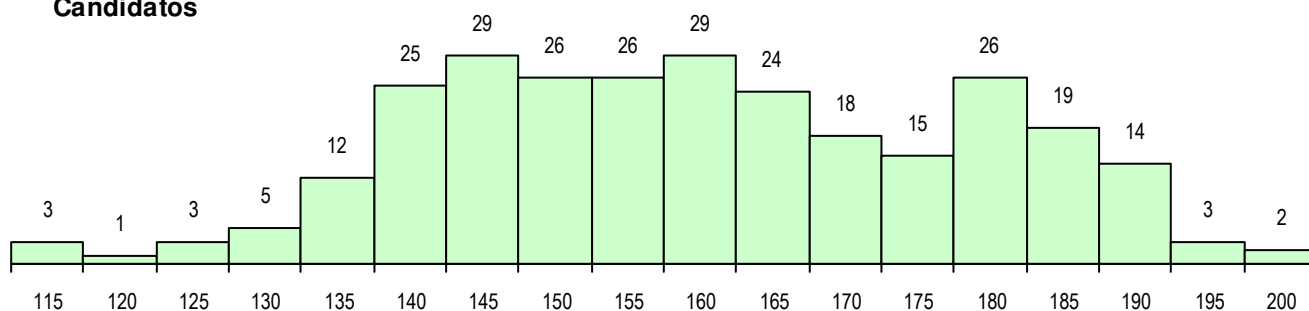

SEXO DOS CANDIDATOS

Sexo	Cands. %	Cols. %
Masc.	105 38	12 36
Femin.	175 63	21 64
Total	280	33

CURSO DO 12º ANO (15 mais frequentes)

Curso 12º ano	Cands. %	Cols. %
F60 Ciências e Tecnologias	223 80	25 76
F61 Ciências Socioeconómicas	38 14	4 12
C60 Ciências e Tecnologias	12 4	3 9
950 Equivalências Estrangeiras (Decret	2 1	0 0
C80 Recorrente - Ciências e Tecnologia	2 1	0 0
C61 Ciências Socioeconómicas	1 0	1 3
220 Ens. Sec. Recorrente (Todos os Cu	1 0	0 0
P56 Técnico de Gestão e Programação	1 0	0 0

MÉDIAS DOS COLOCADOS

Nota de candidatura	171.2
Prova de ingresso	167.7
Média do 12º ano	173.6
Média do 10º/11º ano	173.6

OPÇÕES EXCLUÍDAS

Nota candidatura (s/mínima)	0
Prova ingresso (não fez)	0
Prova ingresso (s/mínima)	0
Pré-requisito (não fez)	0

DISTRIBUIÇÕES DE NOTAS DE CANDIDATURA

Candidatos

Colocados