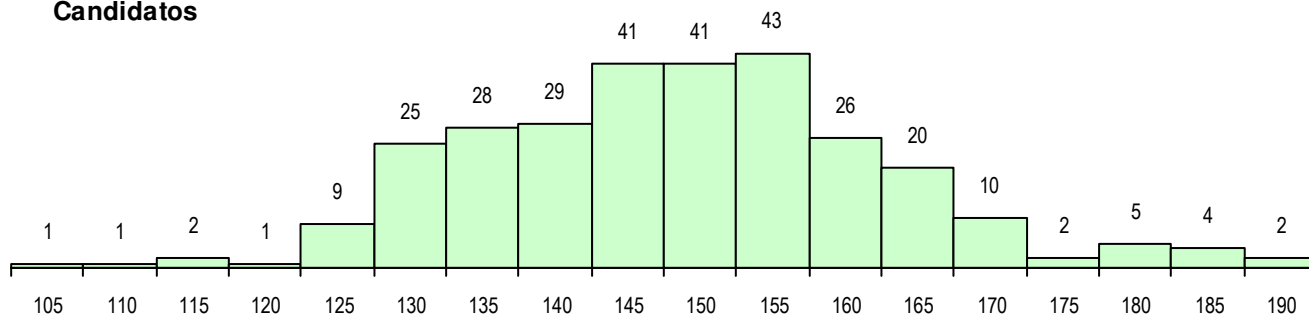

**SEXO DOS CANDIDATOS**

Sexo	Cands. %	Cols. %
Masc.	87 30	21 37
Femin.	203 70	36 63
<b>Total</b>	<b>290</b>	<b>57</b>

**CURSO DO 12º ANO (15 mais frequentes)**

Curso 12º ano	Cands. %	Cols. %
F62 Línguas e Humanidades	171 59	37 65
F60 Ciências e Tecnologias	47 16	8 14
F61 Ciências Socioeconómicas	16 6	4 7
C62 Línguas e Humanidades	9 3	1 2
F64 Artes Visuais	5 2	1 2
C82 Recorrente - Línguas e Humanidad	5 2	1 2
F76 Secundário de Música	4 1	1 2
950 Equivalências Estrangeiras (Decret	4 1	0 0
P91 Técnico de Turismo	3 1	0 0
900 Emigrantes	2 1	2 4
P84 Técnico de Serviços Jurídicos	2 1	0 0
C60 Ciências e Tecnologias	2 1	0 0
966 Cursos EFA, Formações Modulares	2 1	0 0
P11 Técnico Auxiliar de Saúde	1 0	1 2
P28 Técnico de Comunicação - Marketin	1 0	1 2

**MÉDIAS DOS COLOCADOS**

Nota de candidatura	152.7
Prova de ingresso	150.9
Média do 12º ano	153.9
Média do 10º/11º ano	153.9

**OPÇÕES EXCLUÍDAS**

Nota candidatura (s/mínima)	0
Prova ingresso (não fez)	2
Prova ingresso (s/mínima)	1
Pré-requisito (não fez)	0

**DISTRIBUIÇÕES DE NOTAS DE CANDIDATURA**

**Candidatos**

**Colocados**