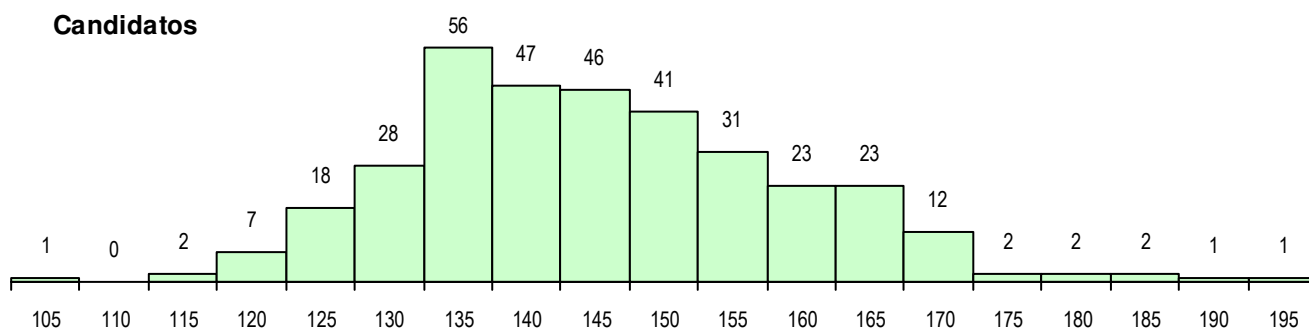

SEXO DOS CANDIDATOS

Sexo	Cands. %	Cols. %
Masc.	64 19	8 15
Femin.	279 81	44 85
Total	343	52

CURSO DO 12º ANO (15 mais frequentes)

Curso 12º ano	Cands. %	Cols. %
F62 Línguas e Humanidades	159 46	19 37
F60 Ciências e Tecnologias	104 30	17 33
F61 Ciências Socioeconómicas	24 7	5 10
C62 Línguas e Humanidades	8 2	3 6
F64 Artes Visuais	7 2	2 4
966 Cursos EFA, Formações Modulares	5 1	2 4
C60 Ciências e Tecnologias	4 1	0 0
C82 Recorrente - Línguas e Humanidad	4 1	0 0
950 Equivalências Estrangeiras (Decret	2 1	1 2
P91 Técnico de Turismo	2 1	0 0
P14 Técnico de Multimédia	2 1	0 0
900 Emigrantes	2 1	0 0
H38 Tecnologias da Saúde	1 0	1 2
F77 Secundário de Canto	1 0	1 2
P84 Técnico de Serviços Jurídicos	1 0	1 2

MÉDIAS DOS COLOCADOS

Nota de candidatura	153.4
Prova de ingresso	144.3
Média do 12º ano	159.4
Média do 10º/11º ano	159.4

OPÇÕES EXCLUÍDAS

Nota candidatura (s/mínima)	0
Prova ingresso (não fez)	2
Prova ingresso (s/mínima)	5
Pré-requisito (não fez)	0

DISTRIBUIÇÕES DE NOTAS DE CANDIDATURA

Candidatos

Colocados