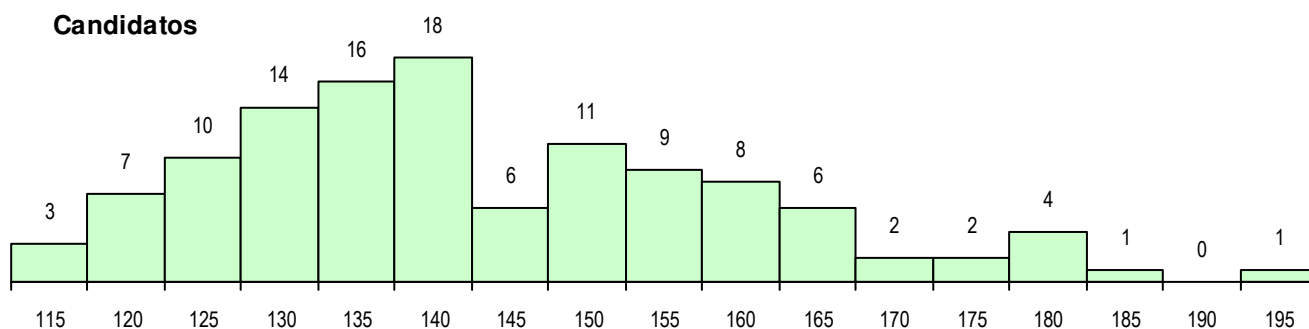

SEXO DOS CANDIDATOS

Sexo	Cands. %	Cols. %
Masc.	65 55	17 68
Femin.	53 45	8 32
Total	118	25

CURSO DO 12º ANO (15 mais frequentes)

Curso 12º ano	Cands. %	Cols. %
F60 Ciências e Tecnologias	89 75	20 80
F61 Ciências Socioeconómicas	25 21	5 20
C80 Recorrente - Ciências e Tecnologia	2 2	0 0
P56 Técnico de Gestão e Programação	1 1	0 0
C60 Ciências e Tecnologias	1 1	0 0

MÉDIAS DOS COLOCADOS

Nota de candidatura	143.2
Prova de ingresso	125.0
Média do 12º ano	155.4
Média do 10º/11º ano	155.4

OPÇÕES EXCLUÍDAS

Nota candidatura (s/mínima)	0
Prova ingresso (não fez)	0
Prova ingresso (s/mínima)	0
Pré-requisito (não fez)	0

DISTRIBUIÇÕES DE NOTAS DE CANDIDATURA

Candidatos

Colocados