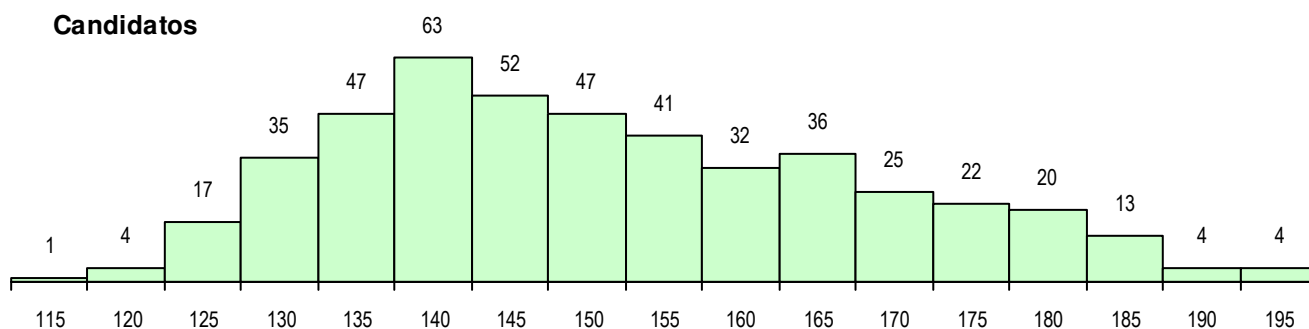

SEXO DOS CANDIDATOS

Sexo	Cands. %	Cols. %
Masc.	392 85	65 86
Femin.	71 15	11 14
Total	463	76

CURSO DO 12º ANO

Curso 12º ano	Cands. %	Cols. %
F60 Ciências e Tecnologias	399 86	65 86
F61 Ciências Socioeconómicas	33 7	8 11
C60 Ciências e Tecnologias	12 3	1 1
950 Equivalências Estrangeiras (Decret	6 1	1 1
P56 Técnico de Gestão e Programação	3 1	1 1
900 Emigrantes	3 1	0 0
C80 Recorrente - Ciências e Tecnologia	3 1	0 0
H35 Informática e Tecnologias Multimédi	1 0	0 0
H13 Química, Ambiente e Qualidade (V	1 0	0 0
F76 Secundário de Música	1 0	0 0
F62 Línguas e Humanidades	1 0	0 0

(15 mais frequentes)

MÉDIAS DOS COLOCADOS

Nota de candidatura	156.0
Prova de ingresso	143.6
Média do 12º ano	164.2
Média do 10º/11º ano	164.2

OPÇÕES EXCLUÍDAS

Nota candidatura (s/mínima)	0
Prova ingresso (não fez)	1
Prova ingresso (s/mínima)	3
Pré-requisito (não fez)	0

DISTRIBUIÇÕES DE NOTAS DE CANDIDATURA

Candidatos

Colocados