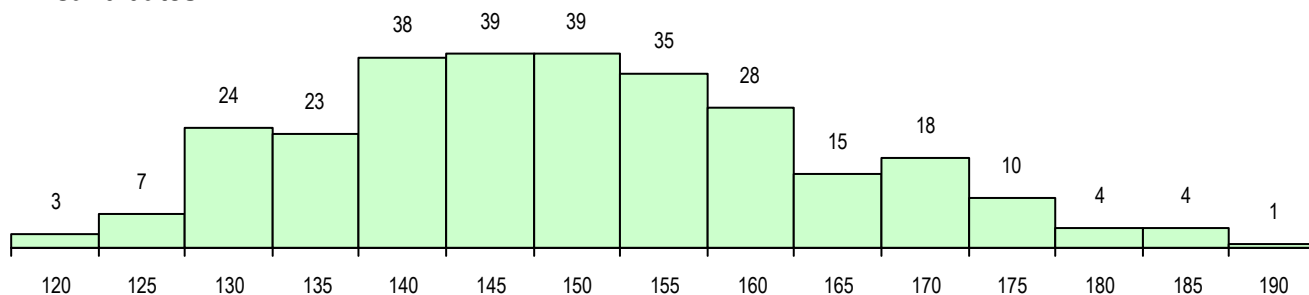

SEXO DOS CANDIDATOS

Sexo	Cands. %	Cols. %
Masc.	18 6	4 8
Femin.	270 94	48 92
Total	288	52

CURSO DO 12º ANO (15 mais frequentes)

Curso 12º ano	Cands. %	Cols. %
F62 Línguas e Humanidades	169 59	32 62
F60 Ciências e Tecnologias	69 24	12 23
F61 Ciências Socioeconómicas	14 5	1 2
C60 Ciências e Tecnologias	6 2	0 0
F64 Artes Visuais	5 2	0 0
F77 Secundário de Canto	2 1	2 4
C62 Línguas e Humanidades	2 1	1 2
C82 Recorrente - Línguas e Humanidad	2 1	1 2
P91 Técnico de Turismo	2 1	0 0
C76 Secundário de Música	1 0	1 2
R02 Artes do Espetáculo - Interpretação	1 0	1 2
F76 Secundário de Música	1 0	1 2
H25 Património e Turismo (VT)	1 0	0 0
C61 Ciências Socioeconómicas	1 0	0 0
H14 Animação Sociodesportiva (VT)	1 0	0 0

MÉDIAS DOS COLOCADOS

Nota de candidatura	160.7
Prova de ingresso	149.8
Média do 12º ano	168.0
Média do 10º/11º ano	168.0

OPÇÕES EXCLUÍDAS

Nota candidatura (s/mínima)	0
Prova ingresso (não fez)	13
Prova ingresso (s/mínima)	0
Pré-requisito (não fez)	0

DISTRIBUIÇÕES DE NOTAS DE CANDIDATURA

Candidatos

Colocados