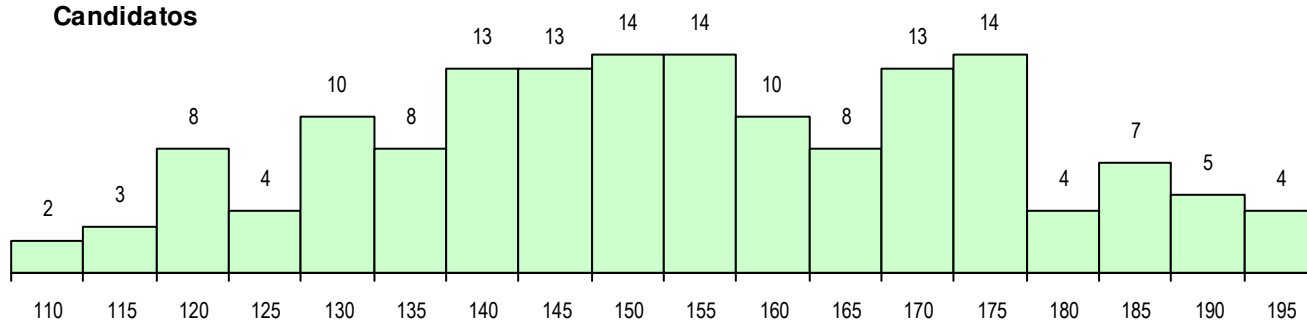

SEXO DOS CANDIDATOS

Sexo	Cands. %	Cols. %
Masc.	60 39	10 37
Femin.	94 61	17 63
Total	154	27

CURSO DO 12º ANO (15 mais frequentes)

Curso 12º ano	Cands. %	Cols. %
F60 Ciências e Tecnologias	101 66	16 59
F64 Artes Visuais	28 18	4 15
C60 Ciências e Tecnologias	8 5	2 7
F61 Ciências Socioeconómicas	3 2	1 4
C80 Recorrente - Ciências e Tecnologia	3 2	1 4
950 Equivalências Estrangeiras (Decret	2 1	1 4
F62 Línguas e Humanidades	2 1	1 4
R15 Técnico de Desporto	1 1	1 4
900 Emigrantes	1 1	0 0
P93 Técnico de Vendas	1 1	0 0
H57 Design, Cerâmica e Escultura	1 1	0 0
H44 Biotecnologia Aplicada	1 1	0 0
A64 Artes - Via A	1 1	0 0
A60 Ciências - Via A	1 1	0 0

MÉDIAS DOS COLOCADOS

Nota de candidatura	155.6
Prova de ingresso	150.5
Média do 12º ano	160.7
Média do 10º/11º ano	160.7

OPÇÕES EXCLUÍDAS

Nota candidatura (s/mínima)	0
Prova ingresso (não fez)	1
Prova ingresso (s/mínima)	0
Pré-requisito (não fez)	0

DISTRIBUIÇÕES DE NOTAS DE CANDIDATURA

Candidatos

Colocados