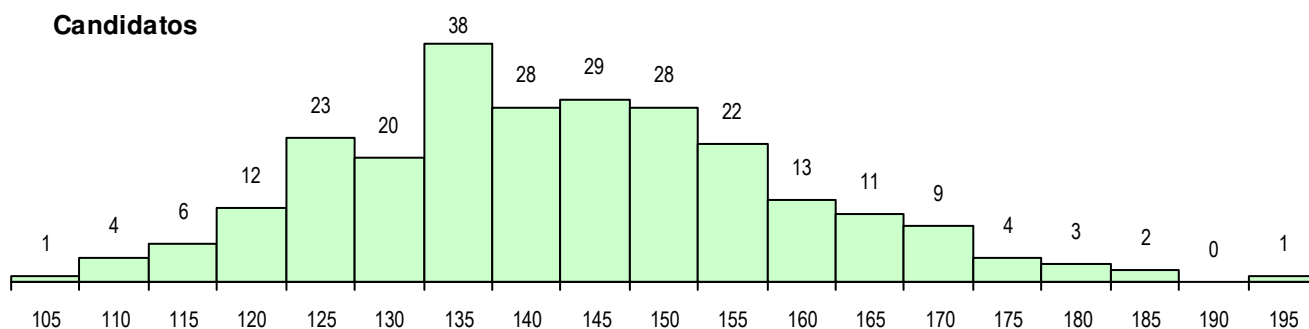

**SEXO DOS CANDIDATOS**

Sexo	Cands. %	Cols. %
Masc.	149 59	24 69
Femin.	105 41	11 31
<b>Total</b>	<b>254</b>	<b>35</b>

**CURSO DO 12º ANO**

Curso 12º ano	Cands. %	Cols. %
F60 Ciências e Tecnologias	191 75	26 74
F62 Línguas e Humanidades	20 8	1 3
F61 Ciências Socioeconómicas	10 4	3 9
C60 Ciências e Tecnologias	8 3	1 3
H17 Biotecnologia (VT)	6 2	2 6
C80 Recorrente - Ciências e Tecnologia	4 2	1 3
950 Equivalências Estrangeiras (Decret	2 1	1 3
H28 Análises Químico-Biológicas	2 1	0 0
H53 Química Industrial e Laboratorial	1 0	0 0
H29 Animação e Gestão Desportiva	1 0	0 0
P14 Técnico de Multimédia	1 0	0 0
P16 Técnico de Análise Laboratorial	1 0	0 0
P57 Técnico de Gestão Equina	1 0	0 0
R72 Técnico de Geriatria	1 0	0 0
C82 Recorrente - Línguas e Humanidad	1 0	0 0

(15 mais frequentes)

**MÉDIAS DOS COLOCADOS**

Nota de candidatura	146.9
Prova de ingresso	142.2
Média do 12º ano	151.6
Média do 10º/11º ano	151.6

**OPÇÕES EXCLUÍDAS**

Nota candidatura (s/mínima)	0
Prova ingresso (não fez)	0
Prova ingresso (s/mínima)	0
Pré-requisito (não fez)	0

**DISTRIBUIÇÕES DE NOTAS DE CANDIDATURA**

**Candidatos**

**Colocados**