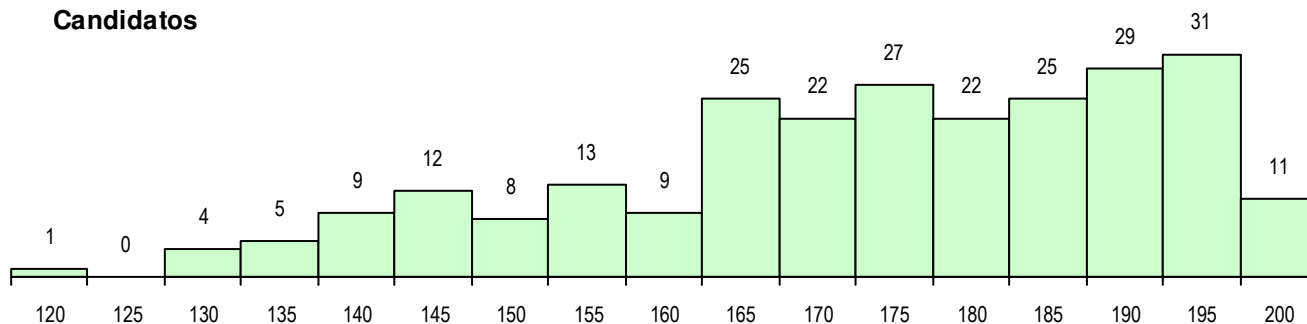

SEXO DOS CANDIDATOS

Sexo	Cands. %	Cols. %
Masc.	110 43	16 40
Femin.	143 57	24 60
Total	253	40

CURSO DO 12º ANO

Curso 12º ano	Cands. %	Cols. %
F60 Ciências e Tecnologias	211 83	33 83
F61 Ciências Socioeconómicas	24 9	5 13
C60 Ciências e Tecnologias	5 2	2 5
950 Equivalências Estrangeiras (Decret	4 2	0 0
900 Emigrantes	2 1	0 0
P56 Técnico de Gestão e Programação	1 0	0 0
H38 Tecnologias da Saúde	1 0	0 0
H35 Informática e Tecnologias Multimédi	1 0	0 0
H13 Química, Ambiente e Qualidade (V	1 0	0 0
H04 Biotecnologia (VC)	1 0	0 0
G13 Química, Ambiente e Qualidade (V	1 0	0 0
F76 Secundário de Música	1 0	0 0

(15 mais frequentes)

MÉDIAS DOS COLOCADOS

Nota de candidatura	175.1
Prova de ingresso	174.6
Média do 12º ano	175.7
Média do 10º/11º ano	175.7

OPÇÕES EXCLUÍDAS

Nota candidatura (s/mínima)	0
Prova ingresso (não fez)	0
Prova ingresso (s/mínima)	0
Pré-requisito (não fez)	0

DISTRIBUIÇÕES DE NOTAS DE CANDIDATURA

Candidatos

Colocados