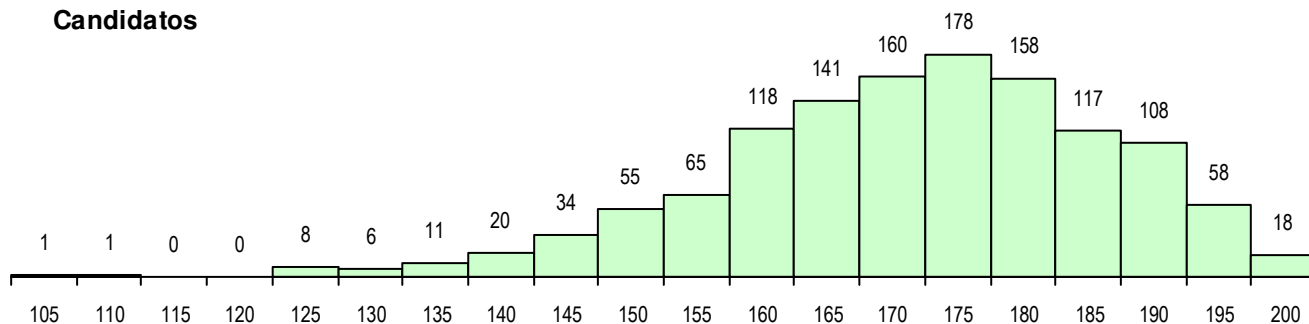

SEXO DOS CANDIDATOS

Sexo	Cands. %	Cols. %
Masc.	573 46	99 48
Femin.	684 54	109 52
Total	1257	208

CURSO DO 12º ANO (15 mais frequentes)

Curso 12º ano	Cands. %	Cols. %
F61 Ciências Socioeconómicas	656 52	119 57
F60 Ciências e Tecnologias	496 39	72 35
950 Equivalências Estrangeiras (Decret	31 2	4 2
C60 Ciências e Tecnologias	22 2	6 3
900 Emigrantes	8 1	2 1
H31 Contabilidade e Gestão Empresarial	6 0	1 0
H18 Contabilidade e Gestão (VT)	5 0	2 1
H05 Contabilidade e Gestão (VC)	5 0	0 0
H24 Marketing e Estratégia Empresarial	4 0	0 0
H22 Informática de Gestão (VT)	4 0	0 0
H47 Contabilidade e Empreendedorismo	2 0	0 0
H33 Eletrónica, Telecomunicações e Co	2 0	0 0
A60 Ciências - Via A	2 0	0 0
H13 Química, Ambiente e Qualidade (V	2 0	0 0
H11 Marketing e Estratégia Empresarial	1 0	1 0

MÉDIAS DOS COLOCADOS

Nota de candidatura	180.7
Prova de ingresso	176.8
Média do 12º ano	184.6
Média do 10º/11º ano	184.6

OPÇÕES EXCLUÍDAS

Nota candidatura (s/mínima)	0
Prova ingresso (não fez)	15
Prova ingresso (s/mínima)	0
Pré-requisito (não fez)	0

DISTRIBUIÇÕES DE NOTAS DE CANDIDATURA

Candidatos

Colocados