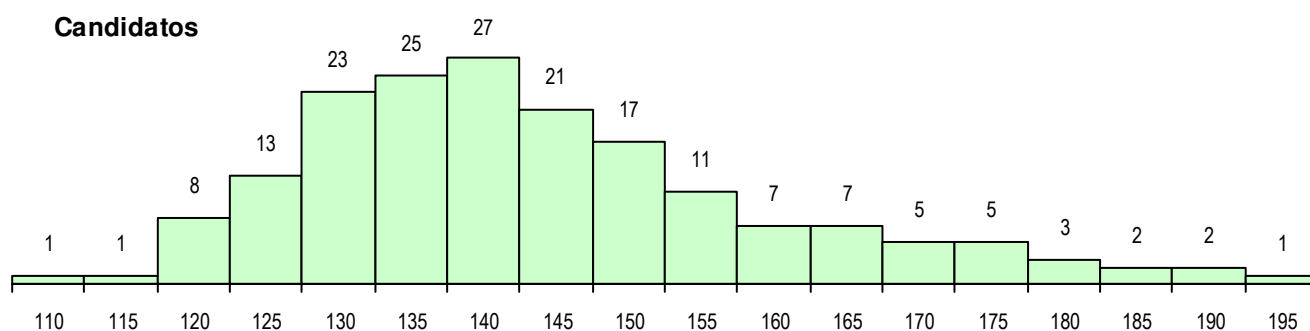

SEXO DOS CANDIDATOS

Sexo	Cands. %	Cols. %
Masc.	66 37	7 28
Femin.	113 63	18 72
Total	179	25

CURSO DO 12º ANO (15 mais frequentes)

Curso 12º ano	Cands. %	Cols. %
F62 Línguas e Humanidades	88 49	10 40
F60 Ciências e Tecnologias	37 21	7 28
C62 Línguas e Humanidades	10 6	0 0
F61 Ciências Socioeconómicas	8 4	2 8
C60 Ciências e Tecnologias	5 3	2 8
C80 Recorrente - Ciências e Tecnologia	5 3	0 0
F64 Artes Visuais	2 1	1 4
966 Cursos EFA, Formações Modulares	2 1	1 4
R49 Técnico de Apoio à Gestão	1 1	1 4
C76 Secundário de Música	1 1	1 4
H37 Tecnologias e Segurança Alimentar	1 1	0 0
C64 Artes Visuais	1 1	0 0
060 Ciências e Tecnologias (DL 74/200)	1 1	0 0
F76 Secundário de Música	1 1	0 0
G28 Análises Químico-Biológicas (Portar	1 1	0 0

MÉDIAS DOS COLOCADOS

Nota de candidatura	154.4
Prova de ingresso	147.2
Média do 12º ano	159.2
Média do 10º/11º ano	159.2

OPÇÕES EXCLUÍDAS

Nota candidatura (s/mínima)	0
Prova ingresso (não fez)	1
Prova ingresso (s/mínima)	0
Pré-requisito (não fez)	0

DISTRIBUIÇÕES DE NOTAS DE CANDIDATURA

Candidatos

Colocados