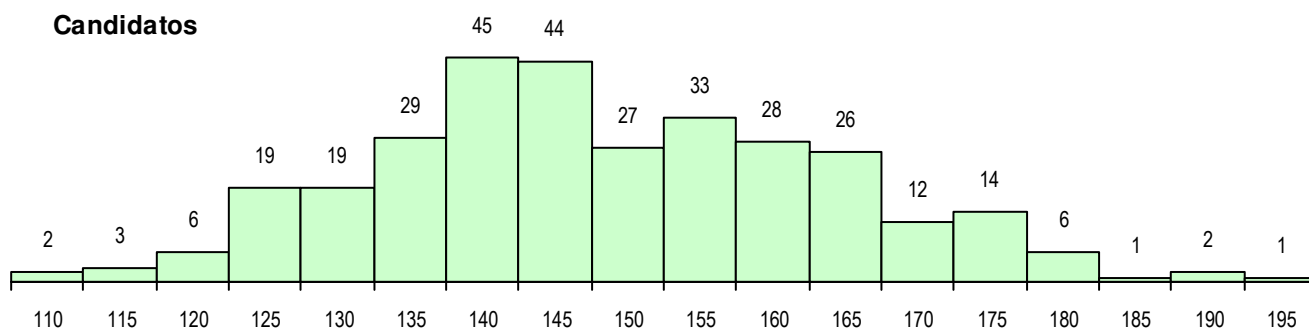

SEXO DOS CANDIDATOS

Sexo	Cands. %	Cols. %
Masc.	182 57	34 49
Femin.	135 43	35 51
Total	317	69

CURSO DO 12º ANO (15 mais frequentes)

Curso 12º ano	Cands. %	Cols. %
F62 Línguas e Humanidades	221 70	45 65
F61 Ciências Socioeconómicas	41 13	12 17
F60 Ciências e Tecnologias	20 6	4 6
C62 Línguas e Humanidades	5 2	2 3
C60 Ciências e Tecnologias	3 1	2 3
C82 Recorrente - Línguas e Humanidad	3 1	1 1
H54 Turismo Cultural e Recreativo	3 1	0 0
C61 Ciências Socioeconómicas	2 1	1 1
P91 Técnico de Turismo	2 1	1 1
H55 Ação Social	2 1	0 0
966 Cursos EFA, Formações Modulares	2 1	0 0
950 Equivalências Estrangeiras (Decret	2 1	0 0
R92 Técnico de Operações Turísticas	1 0	1 1
P56 Técnico de Gestão e Programação	1 0	0 0
003 3.º curso	1 0	0 0

MÉDIAS DOS COLOCADOS

Nota de candidatura	159.2
Prova de ingresso	156.7
Média do 12º ano	160.9
Média do 10º/11º ano	160.9

OPÇÕES EXCLUÍDAS

Nota candidatura (s/mínima)	0
Prova ingresso (não fez)	1
Prova ingresso (s/mínima)	0
Pré-requisito (não fez)	0

DISTRIBUIÇÕES DE NOTAS DE CANDIDATURA

Candidatos

Colocados