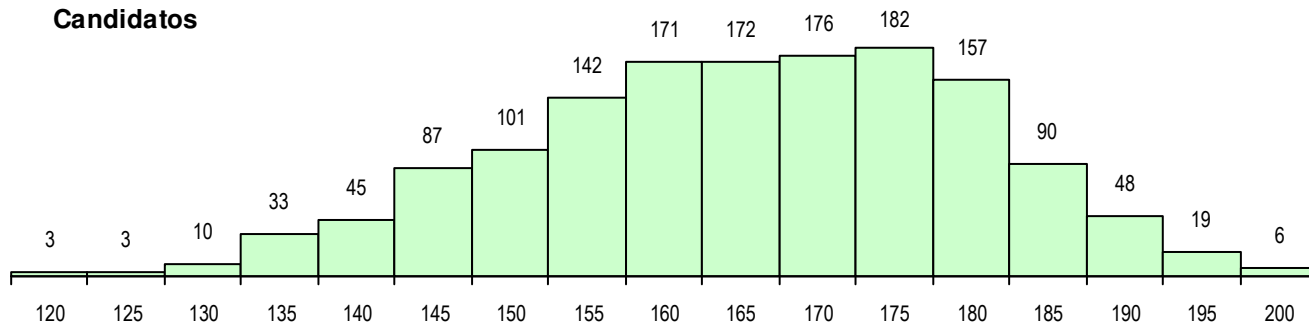

SEXO DOS CANDIDATOS

Sexo	Cands. %	Cols. %
Masc.	389 27	44 26
Femin.	1056 73	128 74
Total	1445	172

CURSO DO 12º ANO (15 mais frequentes)

Curso 12º ano	Cands. %	Cols. %
F62 Línguas e Humanidades	793 55	84 49
F60 Ciências e Tecnologias	294 20	29 17
F61 Ciências Socioeconómicas	141 10	24 14
950 Equivalências Estrangeiras (Decret	47 3	13 8
C62 Línguas e Humanidades	22 2	2 1
610 Cursos de Educação e Formação (20 1	6 3
900 Emigrantes	13 1	3 2
H16 Assessoria Jurídica e Documentaçã	12 1	0 0
F64 Artes Visuais	7 0	0 0
F76 Secundário de Música	6 0	2 1
C82 Recorrente - Línguas e Humanidad	6 0	0 0
C60 Ciências e Tecnologias	5 0	0 0
R02 Artes do Espetáculo - Interpretação	4 0	1 1
H03 Assessoria Jurídica e Documentaçã	4 0	1 1
F75 Secundário de Dança	4 0	0 0

MÉDIAS DOS COLOCADOS

Nota de candidatura	179.2
Prova de ingresso	173.9
Média do 12º ano	182.8
Média do 10º/11º ano	182.8

OPÇÕES EXCLUÍDAS

Nota candidatura (s/mínima)	0
Prova ingresso (não fez)	7
Prova ingresso (s/mínima)	66
Pré-requisito (não fez)	0

DISTRIBUIÇÕES DE NOTAS DE CANDIDATURA

Candidatos

Colocados