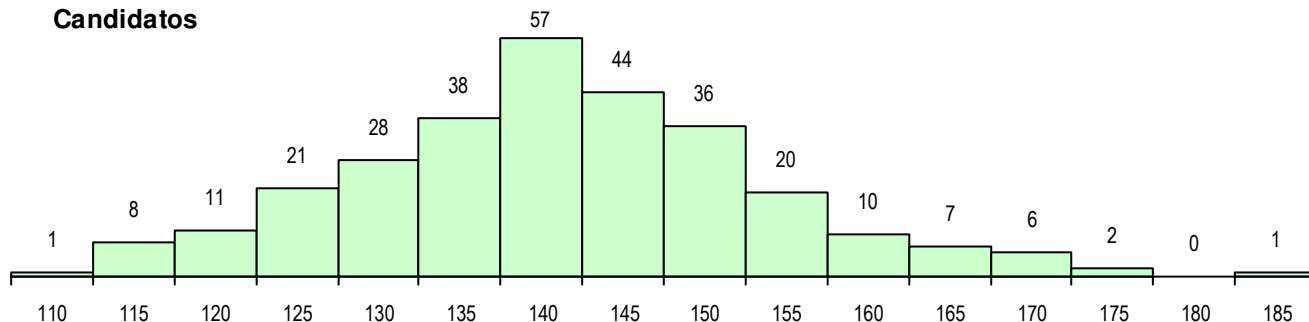

SEXO DOS CANDIDATOS

Sexo	Cands. %	Cols. %
Masc.	47 16	4 8
Femin.	243 84	44 92
Total	290	48

CURSO DO 12º ANO (15 mais frequentes)

Curso 12º ano	Cands. %	Cols. %
F62 Línguas e Humanidades	171 59	29 60
F60 Ciências e Tecnologias	49 17	8 17
F61 Ciências Socioeconómicas	21 7	5 10
C62 Línguas e Humanidades	7 2	0 0
P19 Técnico de Apoio Psicossocial	5 2	1 2
C81 Recorrente - Ciências Socioeconóm	3 1	1 2
C60 Ciências e Tecnologias	3 1	0 0
C82 Recorrente - Línguas e Humanidad	3 1	0 0
R15 Técnico de Desporto	2 1	1 2
H47 Contabilidade e Empreendedorismo	2 1	0 0
R19 Técnico de Juventude	2 1	0 0
C80 Recorrente - Ciências e Tecnologia	2 1	0 0
P11 Técnico Auxiliar de Saúde	2 1	0 0
H43 Animação Sociocultural	2 1	0 0
F64 Artes Visuais	1 0	1 2

MÉDIAS DOS COLOCADOS

Nota de candidatura	151.4
Prova de ingresso	137.6
Média do 12º ano	158.8
Média do 10º/11º ano	158.8

OPÇÕES EXCLUÍDAS

Nota candidatura (s/mínima)	0
Prova ingresso (não fez)	1
Prova ingresso (s/mínima)	0
Pré-requisito (não fez)	0

DISTRIBUIÇÕES DE NOTAS DE CANDIDATURA

Candidatos

Colocados