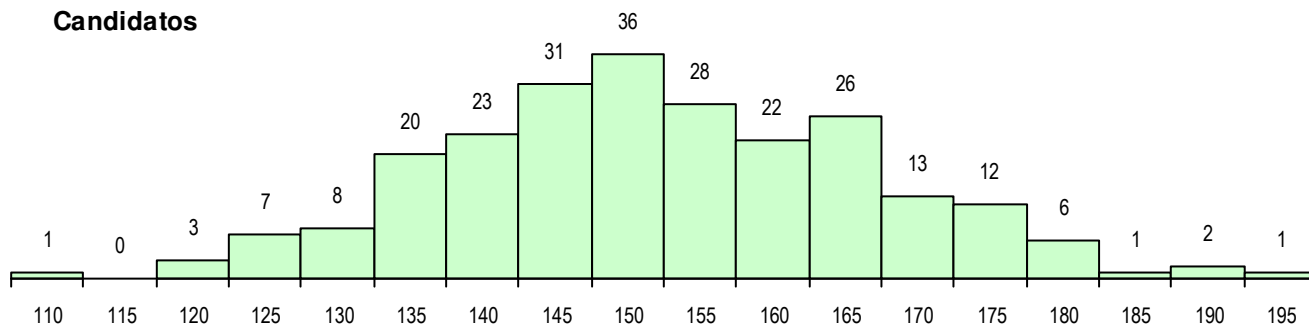

SEXO DOS CANDIDATOS

Sexo	Cands. %	Cols. %
Masc.	79 33	17 34
Femin.	161 67	33 66
Total	240	50

CURSO DO 12º ANO (15 mais frequentes)

Curso 12º ano	Cands. %	Cols. %
F60 Ciências e Tecnologias	217 90	44 88
C60 Ciências e Tecnologias	6 3	2 4
C80 Recorrente - Ciências e Tecnologia	4 2	0 0
H28 Análises Químico-Biológicas	2 1	2 4
H53 Química Industrial e Laboratorial	2 1	1 2
950 Equivalências Estrangeiras (Decret	2 1	0 0
P11 Técnico Auxiliar de Saúde	1 0	1 2
810 Agrupamento 1 / geral	1 0	0 0
966 Cursos EFA, Formações Modulares	1 0	0 0
P19 Técnico de Apoio Psicossocial	1 0	0 0
H17 Biotecnologia (VT)	1 0	0 0
C81 Recorrente - Ciências Socioeconóm	1 0	0 0
C62 Línguas e Humanidades	1 0	0 0

MÉDIAS DOS COLOCADOS

Nota de candidatura	150.0
Prova de ingresso	135.4
Média do 12º ano	157.8
Média do 10º/11º ano	157.8

OPÇÕES EXCLUÍDAS

Nota candidatura (s/mínima)	0
Prova ingresso (não fez)	0
Prova ingresso (s/mínima)	0
Pré-requisito (não fez)	0

DISTRIBUIÇÕES DE NOTAS DE CANDIDATURA

Candidatos

Colocados