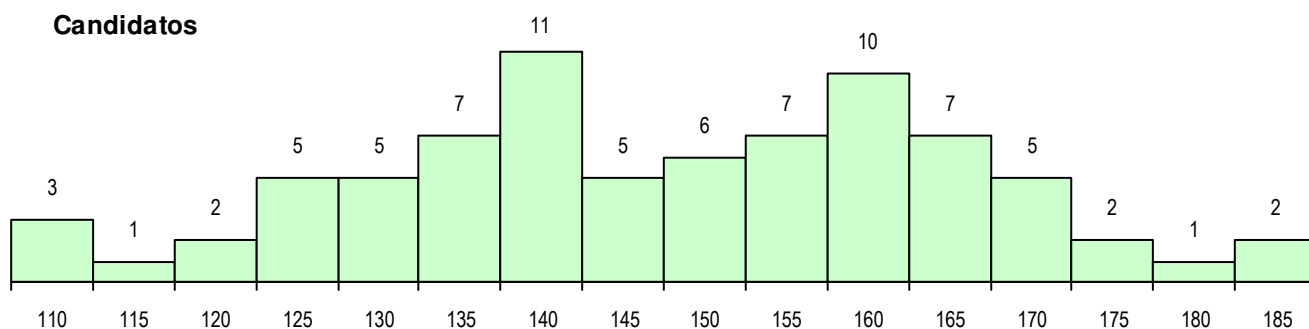

**SEXO DOS CANDIDATOS**

Sexo	Cands. %	Cols. %
Masc.	30 38	13 39
Femin.	49 62	20 61
<b>Total</b>	<b>79</b>	<b>33</b>

**CURSO DO 12º ANO (15 mais frequentes)**

Curso 12º ano	Cands. %	Cols. %
F64 Artes Visuais	45 57	17 52
F60 Ciências e Tecnologias	12 15	4 12
F62 Línguas e Humanidades	4 5	3 9
966 Cursos EFA, Formações Modulares	3 4	3 9
950 Equivalências Estrangeiras (Decret	3 4	2 6
P14 Técnico de Multimédia	2 3	1 3
900 Emigrantes	1 1	1 3
R61 Técnico de Desenho de Mobiliário e	1 1	1 3
C64 Artes Visuais	1 1	1 3
C84 Recorrente - Artes Visuais	1 1	0 0
F72 Design de Produto	1 1	0 0
P19 Técnico de Apoio Psicossocial	1 1	0 0
R38 Programador de Informática	1 1	0 0
R64 Técnico de Desenho Gráfico	1 1	0 0
R77 Técnico de Informação e Animação	1 1	0 0

**MÉDIAS DOS COLOCADOS**

Nota de candidatura	141.4
Prova de ingresso	142.5
Média do 12º ano	140.5
Média do 10º/11º ano	140.5

**OPÇÕES EXCLUÍDAS**

Nota candidatura (s/mínima)	0
Prova ingresso (não fez)	0
Prova ingresso (s/mínima)	0
Pré-requisito (não fez)	0

**DISTRIBUIÇÕES DE NOTAS DE CANDIDATURA**

**Candidatos**

**Colocados**