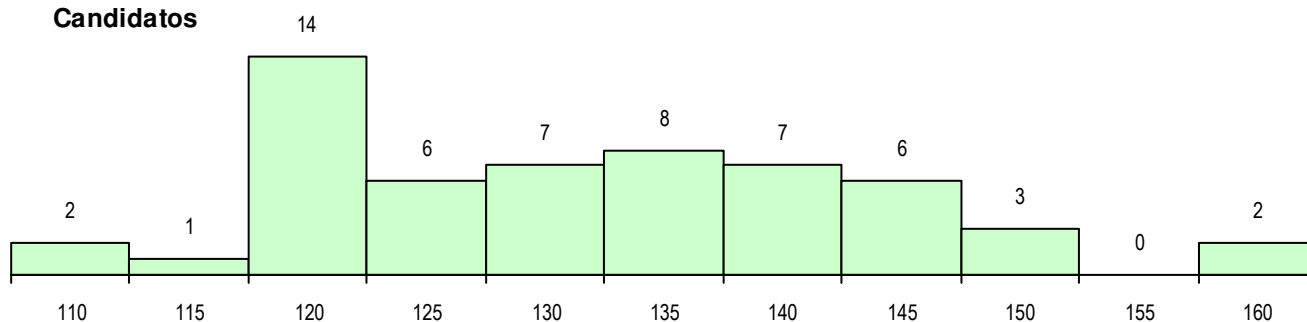

CURSO DO 12º ANO (15 mais frequentes)

Curso 12º ano	Cands. %	Cols. %
F62 Línguas e Humanidades	35 63	7 88
F60 Ciências e Tecnologias	6 11	0 0
C60 Ciências e Tecnologias	2 4	1 13
950 Equivalências Estrangeiras (Decret	2 4	0 0
R15 Técnico de Desporto	2 4	0 0
R05 Técnico de Apoio à Gestão Desporti	2 4	0 0
F61 Ciências Socioeconómicas	2 4	0 0
610 Cursos de Educação e Formação (1 2	0 0
R21 Técnico Comercial	1 2	0 0
P91 Técnico de Turismo	1 2	0 0
P09 Intérprete de Dança Contemporâne	1 2	0 0
608 Cursos Vocacionais (Todos os Curs	1 2	0 0

MÉDIAS DOS COLOCADOS

Nota de candidatura	128.9
Prova de ingresso	122.9
Média do 12º ano	133.8
Média do 10º/11º ano	133.8

OPÇÕES EXCLUÍDAS

Nota candidatura (s/mínima)	0
Prova ingresso (não fez)	0
Prova ingresso (s/mínima)	0
Pré-requisito (não fez)	0

DISTRIBUIÇÕES DE NOTAS DE CANDIDATURA

Candidatos

Colocados