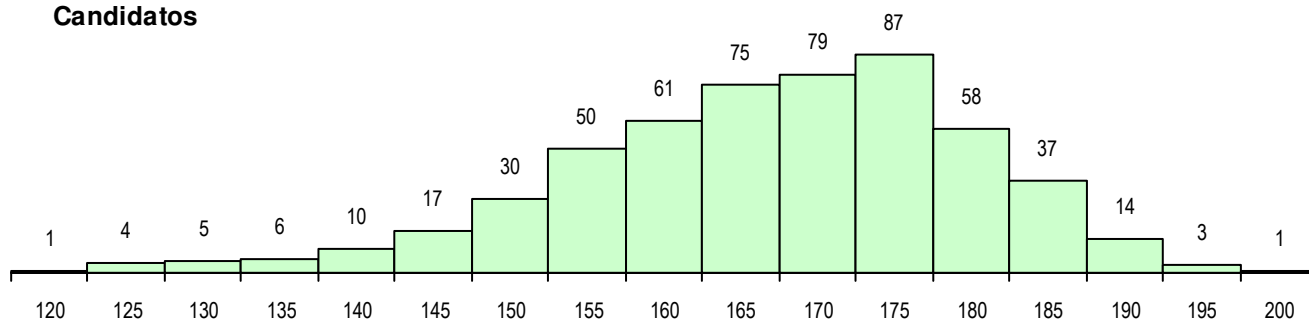

**SEXO DOS CANDIDATOS**

Sexo	Cands. %	Cols. %
Masc.	158 29	19 27
Femin.	380 71	52 73
<b>Total</b>	<b>538</b>	<b>71</b>

**CURSO DO 12º ANO (15 mais frequentes)**

Curso 12º ano	Cands. %	Cols. %
F60 Ciências e Tecnologias	521 97	68 96
950 Equivalências Estrangeiras (Decret	7 1	1 1
C60 Ciências e Tecnologias	7 1	1 1
900 Emigrantes	2 0	1 1
940 Escolas estrangeiras em Portugal	1 0	0 0

**MÉDIAS DOS COLOCADOS**

Nota de candidatura	169.6
Prova de ingresso	165.1
Média do 12º ano	174.0
Média do 10º/11º ano	174.0

**OPÇÕES EXCLUÍDAS**

Nota candidatura (s/mínima)	0
Prova ingresso (não fez)	3
Prova ingresso (s/mínima)	1
Pré-requisito (não fez)	0

**DISTRIBUIÇÕES DE NOTAS DE CANDIDATURA**

**Candidatos**

**Colocados**