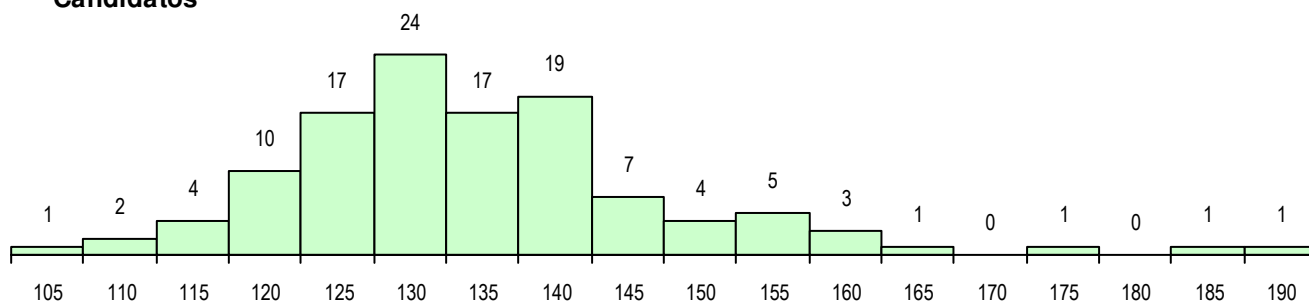

SEXO DOS CANDIDATOS

Sexo	Cands. %	Cols. %
Masc.	45 38	8 40
Femin.	72 62	12 60
Total	117	20

CURSO DO 12º ANO

(15 mais frequentes)

Curso 12º ano	Cands. %	Cols. %
F62 Línguas e Humanidades	76 65	11 55
C62 Línguas e Humanidades	8 7	2 10
F61 Ciências Socioeconómicas	7 6	1 5
F60 Ciências e Tecnologias	6 5	3 15
P75 Técnico de Proteção Civil	2 2	0 0
966 Cursos EFA, Formações Modulares	2 2	0 0
C60 Ciências e Tecnologias	1 1	1 5
C81 Recorrente - Ciências Socioeconóm	1 1	1 5
003 3.º curso	1 1	1 5
F72 Design de Produto	1 1	0 0
P01 Animador Sociocultural	1 1	0 0
P85 Técnico de Sistemas de Informação	1 1	0 0
P05 Contramestre (Marinha Mercante)	1 1	0 0
F64 Artes Visuais	1 1	0 0
C82 Recorrente - Línguas e Humanidad	1 1	0 0

MÉDIAS DOS COLOCADOS

Nota de candidatura	138.8
Prova de ingresso	137.6
Média do 12º ano	140.4
Média do 10º/11º ano	139.9

OPÇÕES EXCLUÍDAS

Nota candidatura (s/mínima)	0
Prova ingresso (não fez)	0
Prova ingresso (s/mínima)	0
Pré-requisito (não fez)	0

DISTRIBUIÇÕES DE NOTAS DE CANDIDATURA

Candidatos

Colocados