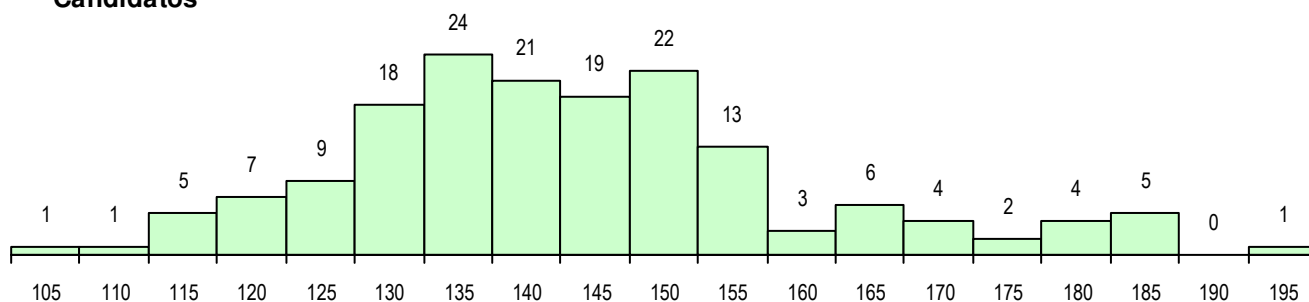

SEXO DOS CANDIDATOS

Sexo	Cands. %	Cols. %
Masc.	44 27	5 25
Femin.	121 73	15 75
Total	165	20

CURSO DO 12º ANO (15 mais frequentes)

Curso 12º ano	Cands. %	Cols. %
F62 Línguas e Humanidades	93 56	11 55
F60 Ciências e Tecnologias	21 13	4 20
F64 Artes Visuais	12 7	3 15
F61 Ciências Socioeconómicas	7 4	0 0
950 Equivalências Estrangeiras (Decret	5 3	1 5
C62 Línguas e Humanidades	4 2	0 0
966 Cursos EFA, Formações Modulares	4 2	0 0
C60 Ciências e Tecnologias	2 1	0 0
P14 Técnico de Multimédia	2 1	0 0
F73 Produção Artística	2 1	0 0
C84 Recorrente - Artes Visuais	1 1	1 5
P91 Técnico de Turismo	1 1	0 0
F71 Design de Comunicação	1 1	0 0
F72 Design de Produto	1 1	0 0
C82 Recorrente - Línguas e Humanidad	1 1	0 0

MÉDIAS DOS COLOCADOS

Nota de candidatura	148.2
Prova de ingresso	153.0
Média do 12º ano	143.4
Média do 10º/11º ano	143.4

OPÇÕES EXCLUÍDAS

Nota candidatura (s/mínima)	0
Prova ingresso (não fez)	0
Prova ingresso (s/mínima)	0
Pré-requisito (não fez)	0

DISTRIBUIÇÕES DE NOTAS DE CANDIDATURA

Candidatos

Colocados