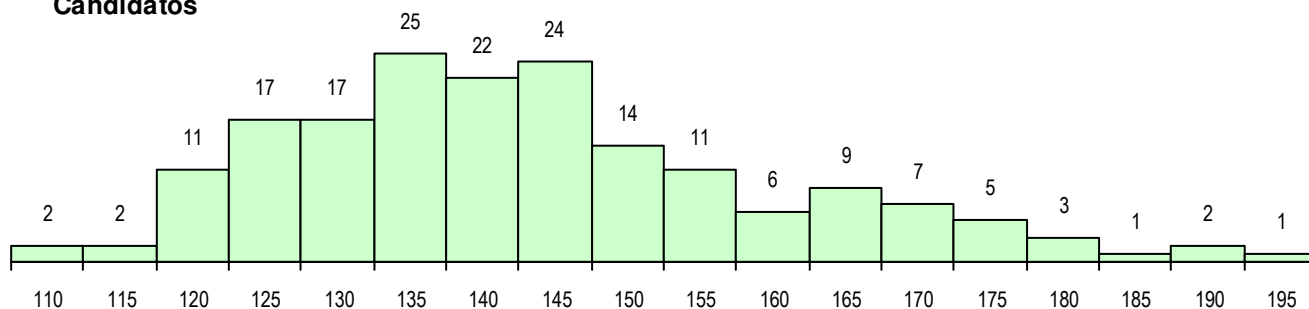

SEXO DOS CANDIDATOS

Sexo	Cands. %	Cols. %
Masc.	53 30	4 20
Femin.	126 70	16 80
Total	179	20

CURSO DO 12º ANO (15 mais frequentes)

Curso 12º ano	Cands. %	Cols. %
F62 Línguas e Humanidades	103 58	12 60
F60 Ciências e Tecnologias	22 12	4 20
C62 Línguas e Humanidades	13 7	0 0
F61 Ciências Socioeconómicas	12 7	0 0
P91 Técnico de Turismo	3 2	0 0
R02 Artes do Espetáculo - Interpretação	2 1	1 5
C81 Recorrente - Ciências Socioeconóm	2 1	0 0
P28 Técnico de Comunicação - Marketin	2 1	0 0
R15 Técnico de Desporto	2 1	0 0
U17 Técnico de Receção Hoteleira	1 1	1 5
P53 Técnico de Gestão de Equipamento	1 1	1 5
F73 Produção Artística	1 1	1 5
C80 Recorrente - Ciências e Tecnologia	1 1	0 0
F64 Artes Visuais	1 1	0 0
F75 Secundário de Dança	1 1	0 0

MÉDIAS DOS COLOCADOS

Nota de candidatura	151.8
Prova de ingresso	149.7
Média do 12º ano	153.9
Média do 10º/11º ano	153.9

OPÇÕES EXCLUÍDAS

Nota candidatura (s/mínima)	0
Prova ingresso (não fez)	0
Prova ingresso (s/mínima)	0
Pré-requisito (não fez)	0

DISTRIBUIÇÕES DE NOTAS DE CANDIDATURA

Candidatos

Colocados