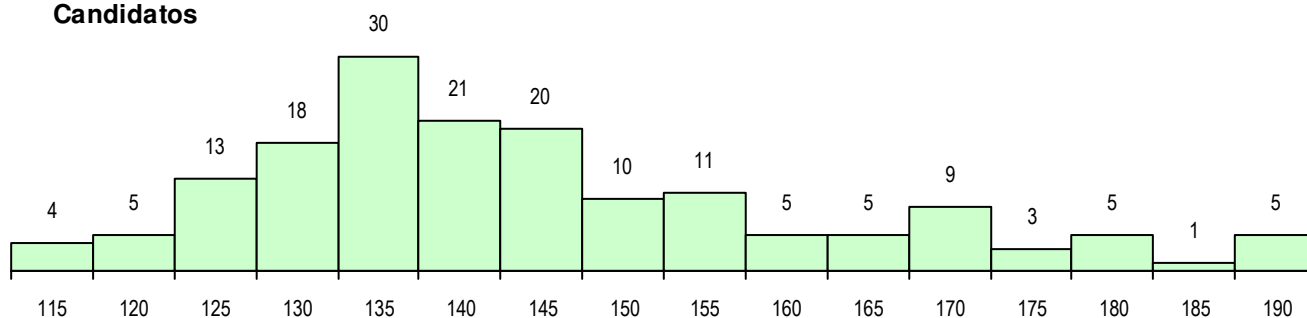

**SEXO DOS CANDIDATOS**

Sexo	Cands. %	Cols. %
Masc.	101 61	40 67
Femin.	64 39	20 33
<b>Total</b>	<b>165</b>	<b>60</b>

**CURSO DO 12º ANO (15 mais frequentes)**

Curso 12º ano	Cands. %	Cols. %
F60 Ciências e Tecnologias	151 92	55 92
C80 Recorrente - Ciências e Tecnologia	4 2	2 3
950 Equivalências Estrangeiras (Decret	3 2	1 2
C60 Ciências e Tecnologias	3 2	1 2
F61 Ciências Socioeconómicas	2 1	0 0
900 Emigrantes	1 1	1 2
C61 Ciências Socioeconómicas	1 1	0 0

**MÉDIAS DOS COLOCADOS**

Nota de candidatura	143.2
Prova de ingresso	134.2
Média do 12º ano	152.2
Média do 10º/11º ano	152.2

**OPÇÕES EXCLUÍDAS**

Nota candidatura (s/mínima)	0
Prova ingresso (não fez)	7
Prova ingresso (s/mínima)	0
Pré-requisito (não fez)	0

**DISTRIBUIÇÕES DE NOTAS DE CANDIDATURA**

**Candidatos**

**Colocados**