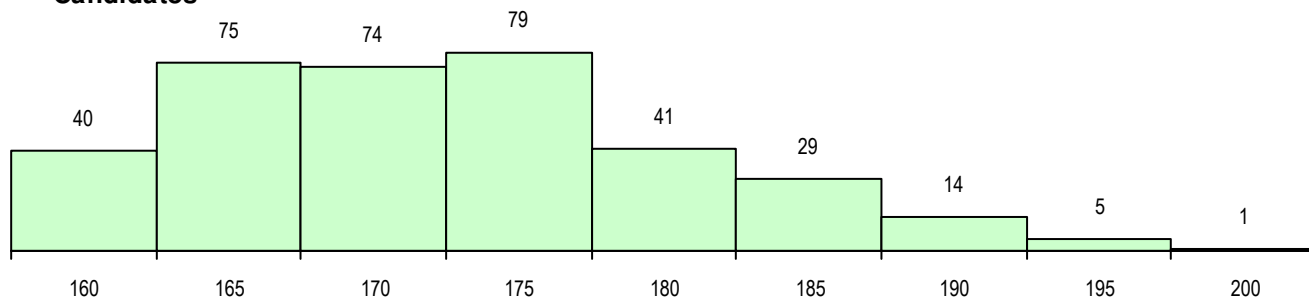

SEXO DOS CANDIDATOS

Sexo	Cands. %	Cols. %
Masc.	125 35	25 36
Femin.	233 65	45 64
Total	358	70

CURSO DO 12º ANO (15 mais frequentes)

Curso 12º ano	Cands. %	Cols. %
F62 Línguas e Humanidades	226 63	52 74
F61 Ciências Socioeconómicas	42 12	10 14
F60 Ciências e Tecnologias	39 11	1 1
950 Equivalências Estrangeiras (Decret	14 4	0 0
C62 Línguas e Humanidades	11 3	3 4
C61 Ciências Socioeconómicas	6 2	0 0
F64 Artes Visuais	4 1	0 0
P91 Técnico de Turismo	3 1	1 1
966 Cursos EFA, Formações Modulares	3 1	0 0
C60 Ciências e Tecnologias	2 1	1 1
900 Emigrantes	2 1	0 0
610 Cursos de Educação e Formação (1 0	1 1
C76 Secundário de Música	1 0	1 1
P05 Contramestre (Marinha Mercante)	1 0	0 0
P08 Instrumentista de Sopros e de Percu	1 0	0 0

MÉDIAS DOS COLOCADOS

Nota de candidatura	171.2
Prova de ingresso	173.1
Média do 12º ano	169.4
Média do 10º/11º ano	169.4

OPÇÕES EXCLUÍDAS

Nota candidatura (s/mínima)	99
Prova ingresso (não fez)	7
Prova ingresso (s/mínima)	4
Pré-requisito (não fez)	0

DISTRIBUIÇÕES DE NOTAS DE CANDIDATURA

Candidatos

Colocados