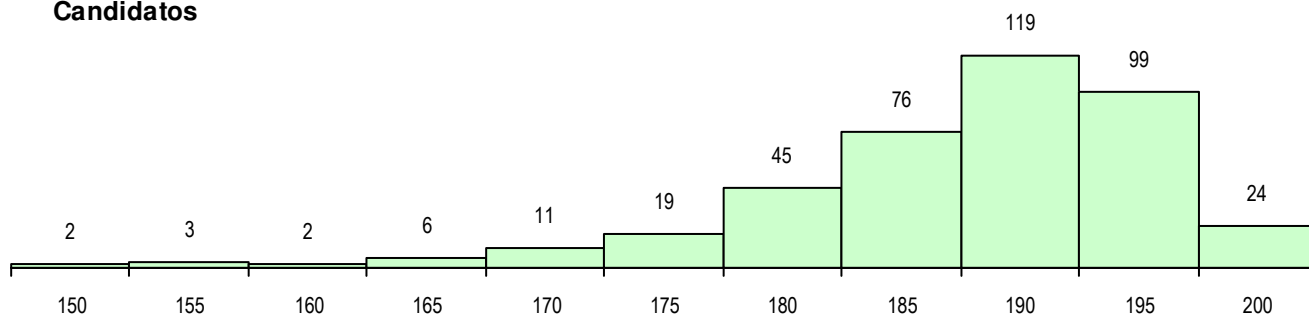

SEXO DOS CANDIDATOS

Sexo	Cands. %	Cols. %
Masc.	261 64	37 60
Femin.	145 36	25 40
Total	406	62

CURSO DO 12º ANO (15 mais frequentes)

Curso 12º ano	Cands. %	Cols. %
F60 Ciências e Tecnologias	375 92	56 90
F61 Ciências Socioeconómicas	12 3	3 5
950 Equivalências Estrangeiras (Decret	7 2	1 2
C60 Ciências e Tecnologias	7 2	1 2
900 Emigrantes	2 0	1 2
P56 Técnico de Gestão e Programação	1 0	0 0
F76 Secundário de Música	1 0	0 0
C80 Recorrente - Ciências e Tecnologia	1 0	0 0

MÉDIAS DOS COLOCADOS

Nota de candidatura	191.3
Prova de ingresso	194.4
Média do 12º ano	188.2
Média do 10º/11º ano	188.2

OPÇÕES EXCLUÍDAS

Nota candidatura (s/mínima)	0
Prova ingresso (não fez)	0
Prova ingresso (s/mínima)	0
Pré-requisito (não fez)	0

DISTRIBUIÇÕES DE NOTAS DE CANDIDATURA

Candidatos

Colocados