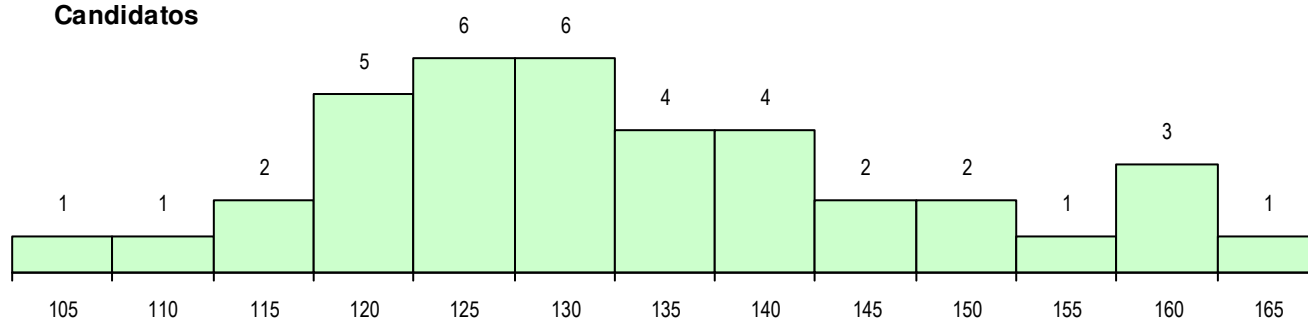

**SEXO DOS CANDIDATOS**

Sexo	Cands. %	Cols. %
Masc.	21 55	9 60
Femin.	17 45	6 40
<b>Total</b>	<b>38</b>	<b>15</b>

**CURSO DO 12º ANO (15 mais frequentes)**

Curso 12º ano	Cands. %	Cols. %
F62 Línguas e Humanidades	12 32	4 27
F61 Ciências Socioeconómicas	10 26	2 13
F60 Ciências e Tecnologias	9 24	5 33
966 Cursos EFA, Formações Modulares	2 5	1 7
900 Emigrantes	1 3	1 7
P92 Técnico de Turismo Ambiental e Ru	1 3	1 7
P11 Técnico Auxiliar de Saúde	1 3	1 7
R92 Técnico de Operações Turísticas	1 3	0 0
R38 Programador de Informática	1 3	0 0

**MÉDIAS DOS COLOCADOS**

Nota de candidatura	135.2
Prova de ingresso	120.7
Média do 12º ano	143.1
Média do 10º/11º ano	143.1

**OPÇÕES EXCLUÍDAS**

Nota candidatura (s/mínima)	0
Prova ingresso (não fez)	0
Prova ingresso (s/mínima)	0
Pré-requisito (não fez)	0

**DISTRIBUIÇÕES DE NOTAS DE CANDIDATURA**

**Candidatos**

**Colocados**