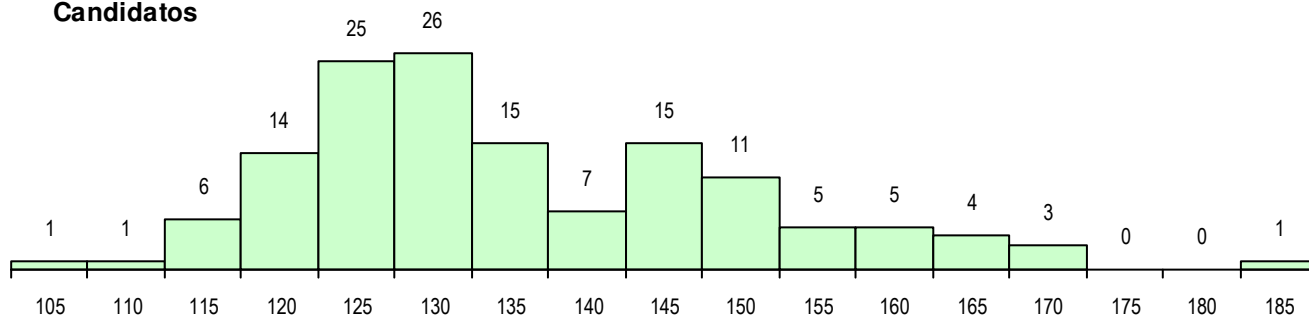

SEXO DOS CANDIDATOS

Sexo	Cands. %	Cols. %
Masc.	68 49	11 42
Femin.	71 51	15 58
Total	139	26

CURSO DO 12º ANO (15 mais frequentes)

Curso 12º ano	Cands. %	Cols. %
F61 Ciências Socioeconómicas	52 37	10 38
F60 Ciências e Tecnologias	41 29	8 31
F62 Línguas e Humanidades	21 15	5 19
P56 Técnico de Gestão e Programação	3 2	0 0
C60 Ciências e Tecnologias	3 2	0 0
610 Cursos de Educação e Formação (2 1	0 0
P28 Técnico de Comunicação - Marketin	1 1	1 4
900 Emigrantes	1 1	1 4
C61 Ciências Socioeconómicas	1 1	1 4
C62 Línguas e Humanidades	1 1	0 0
C80 Recorrente - Ciências e Tecnologia	1 1	0 0
C81 Recorrente - Ciências Socioeconóm	1 1	0 0
H56 Contabilidade e Gestão	1 1	0 0
P01 Animador Sociocultural	1 1	0 0
P27 Técnico de Comércio	1 1	0 0

MÉDIAS DOS COLOCADOS

Nota de candidatura	132.8
Prova de ingresso	119.8
Média do 12º ano	139.8
Média do 10º/11º ano	139.8

OPÇÕES EXCLUÍDAS

Nota candidatura (s/mínima)	0
Prova ingresso (não fez)	0
Prova ingresso (s/mínima)	0
Pré-requisito (não fez)	0

DISTRIBUIÇÕES DE NOTAS DE CANDIDATURA

Candidatos

Colocados