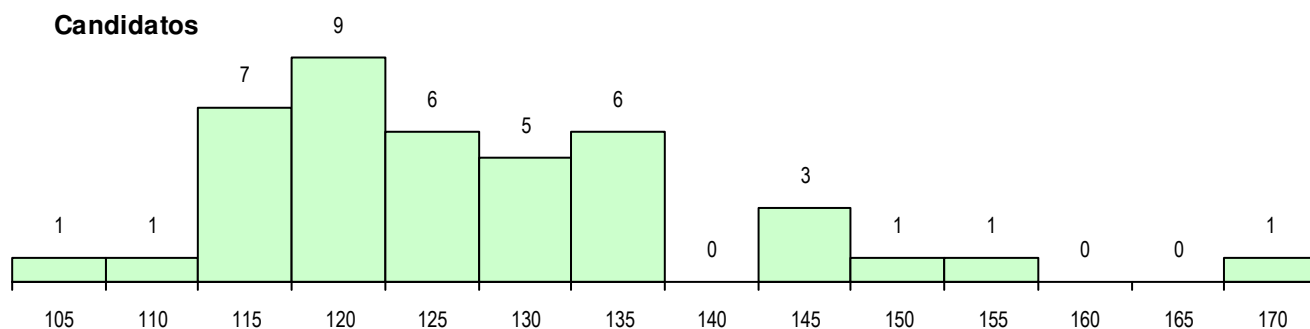

SEXO DOS CANDIDATOS

Sexo	Cands. %	Cols. %
Masc.	8 20	4 21
Femin.	33 80	15 79
Total	41	19

CURSO DO 12º ANO (15 mais frequentes)

Curso 12º ano	Cands. %	Cols. %
F62 Línguas e Humanidades	17 41	10 53
F60 Ciências e Tecnologias	6 15	3 16
966 Cursos EFA, Formações Modulares	3 7	2 11
C62 Línguas e Humanidades	2 5	2 11
P18 Técnico de Apoio à Infância	1 2	1 5
C82 Recorrente - Línguas e Humanidad	1 2	1 5
C76 Secundário de Música	1 2	0 0
P01 Animador Sociocultural	1 2	0 0
C61 Ciências Socioeconómicas	1 2	0 0
P19 Técnico de Apoio Psicossocial	1 2	0 0
P51 Técnico de Gestão	1 2	0 0
P59 Técnico de Informática de Gestão	1 2	0 0
P82 Técnico de Secretariado	1 2	0 0
P91 Técnico de Turismo	1 2	0 0
R05 Técnico de Apoio à Gestão Desporti	1 2	0 0

MÉDIAS DOS COLOCADOS

Nota de candidatura	120.7
Prova de ingresso	110.4
Média do 12º ano	126.3
Média do 10º/11º ano	126.3

OPÇÕES EXCLUÍDAS

Nota candidatura (s/mínima)	0
Prova ingresso (não fez)	0
Prova ingresso (s/mínima)	0
Pré-requisito (não fez)	0

DISTRIBUIÇÕES DE NOTAS DE CANDIDATURA

Candidatos

Colocados