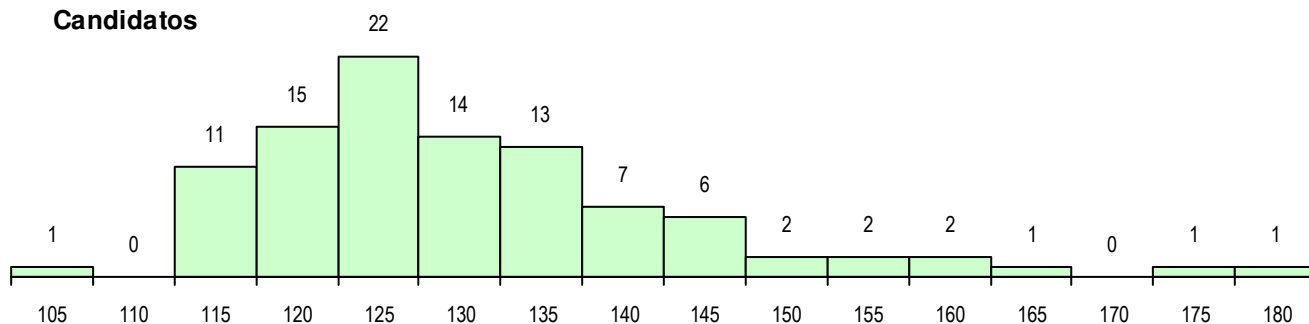

SEXO DOS CANDIDATOS

Sexo	Cands. %	Cols. %
Masc.	14 14	10 23
Femin.	84 86	34 77
Total	98	44

CURSO DO 12º ANO

Curso 12º ano	Cands. %	Cols. %
F62 Línguas e Humanidades	47 48	20 45
F60 Ciências e Tecnologias	26 27	12 27
R15 Técnico de Desporto	3 3	2 5
966 Cursos EFA, Formações Modulares	3 3	2 5
F61 Ciências Socioeconómicas	3 3	1 2
R05 Técnico de Apoio à Gestão Desporti	2 2	2 5
C80 Recorrente - Ciências e Tecnologia	2 2	0 0
C61 Ciências Socioeconómicas	1 1	1 2
R25 Técnico de Informática - Sistemas	1 1	1 2
R21 Técnico Comercial	1 1	1 2
P92 Técnico de Turismo Ambiental e Ru	1 1	1 2
C62 Línguas e Humanidades	1 1	1 2
P27 Técnico de Comércio	1 1	0 0
H43 Animação Sociocultural	1 1	0 0
C60 Ciências e Tecnologias	1 1	0 0

MÉDIAS DOS COLOCADOS

Nota de candidatura	126.0
Prova de ingresso	110.5
Média do 12º ano	134.4
Média do 10º/11º ano	134.4

OPÇÕES EXCLUÍDAS

Nota candidatura (s/mínima)	0
Prova ingresso (não fez)	0
Prova ingresso (s/mínima)	0
Pré-requisito (não fez)	0

DISTRIBUIÇÕES DE NOTAS DE CANDIDATURA

Candidatos

Colocados