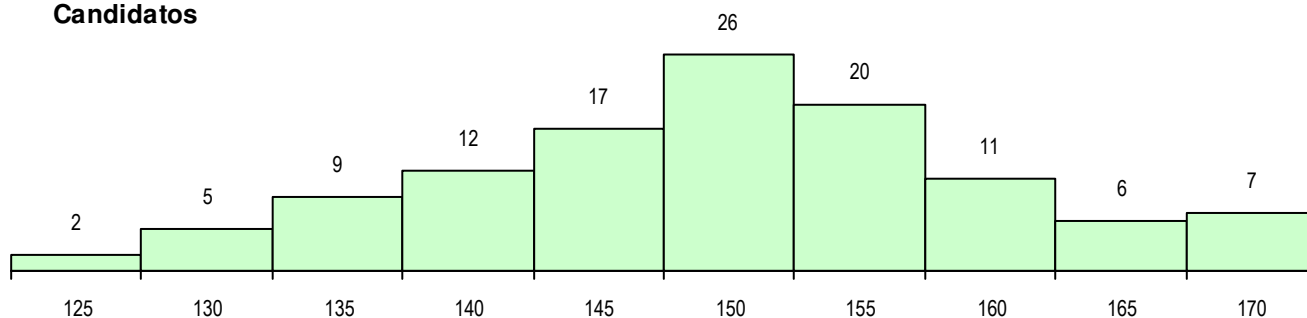

**MÉDIAS DOS COLOCADOS**

Nota de candidatura	148.9
Prova de ingresso	125.7
Média do 12º ano	161.4
Média do 10º/11º ano	161.4

**OPÇÕES EXCLUÍDAS**

Nota candidatura (s/mínima)	0
Prova ingresso (não fez)	2
Prova ingresso (s/mínima)	0
Pré-requisito (não fez)	0

**DISTRIBUIÇÕES DE NOTAS DE CANDIDATURA**

**Candidatos**

**Colocados**