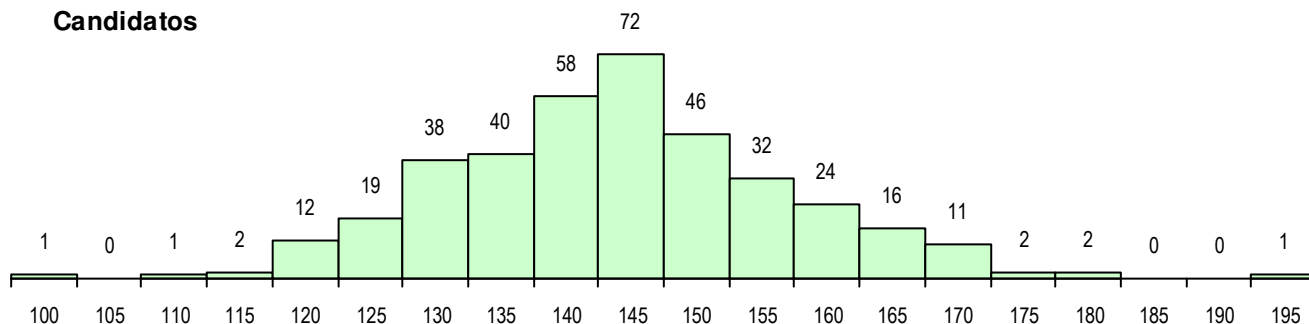

SEXO DOS CANDIDATOS

Sexo	Cands. %	Cols. %
Masc.	186 49	22 59
Femin.	191 51	15 41
Total	377	37

CURSO DO 12º ANO (15 mais frequentes)

Curso 12º ano	Cands. %	Cols. %
F61 Ciências Socioeconómicas	152 40	19 51
F60 Ciências e Tecnologias	141 37	16 43
F62 Línguas e Humanidades	47 12	2 5
P51 Técnico de Gestão	4 1	0 0
C60 Ciências e Tecnologias	4 1	0 0
610 Cursos de Educação e Formação (3 1	0 0
R15 Técnico de Desporto	3 1	0 0
966 Cursos EFA, Formações Modulares	3 1	0 0
C61 Ciências Socioeconómicas	2 1	0 0
C62 Línguas e Humanidades	2 1	0 0
P14 Técnico de Multimédia	2 1	0 0
P27 Técnico de Comércio	2 1	0 0
P53 Técnico de Gestão de Equipamento	1 0	0 0
P56 Técnico de Gestão e Programação	1 0	0 0
P63 Técnico de Manutenção Industrial	1 0	0 0

MÉDIAS DOS COLOCADOS

Nota de candidatura	148.7
Prova de ingresso	140.9
Média do 12º ano	152.9
Média do 10º/11º ano	152.9

OPÇÕES EXCLUÍDAS

Nota candidatura (s/mínima)	0
Prova ingresso (não fez)	1
Prova ingresso (s/mínima)	0
Pré-requisito (não fez)	0

DISTRIBUIÇÕES DE NOTAS DE CANDIDATURA

Candidatos

Colocados