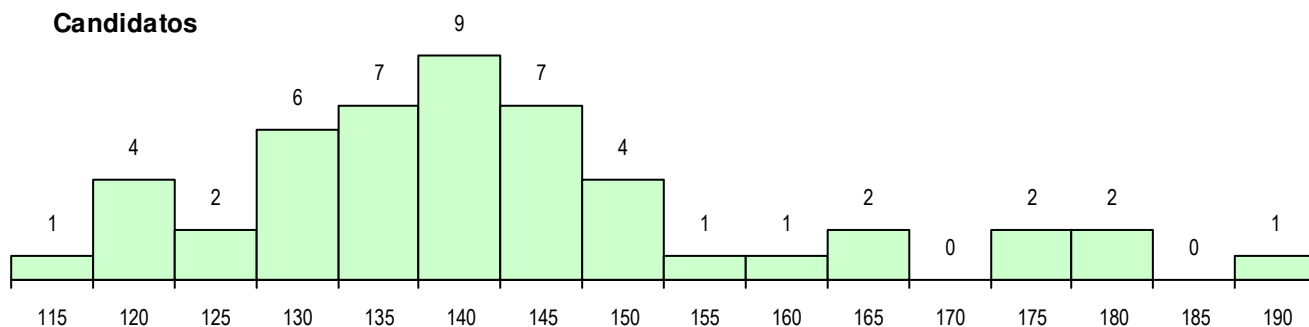

**SEXO DOS CANDIDATOS**

Sexo	Cands. %	Cols. %
Masc.	43 88	12 86
Femin.	6 12	2 14
<b>Total</b>	<b>49</b>	<b>14</b>

**CURSO DO 12º ANO (15 mais frequentes)**

Curso 12º ano	Cands. %	Cols. %
F60 Ciências e Tecnologias	37 76	10 71
F61 Ciências Socioeconómicas	6 12	2 14
C80 Recorrente - Ciências e Tecnologia	2 4	1 7
P53 Técnico de Gestão de Equipamento	1 2	1 7
966 Cursos EFA, Formações Modulares	1 2	0 0
F64 Artes Visuais	1 2	0 0
C60 Ciências e Tecnologias	1 2	0 0

**MÉDIAS DOS COLOCADOS**

Nota de candidatura	132.3
Prova de ingresso	112.8
Média do 12º ano	142.8
Média do 10º/11º ano	142.8

**OPÇÕES EXCLUÍDAS**

Nota candidatura (s/mínima)	0
Prova ingresso (não fez)	0
Prova ingresso (s/mínima)	0
Pré-requisito (não fez)	0

**DISTRIBUIÇÕES DE NOTAS DE CANDIDATURA**

**Candidatos**

**Colocados**