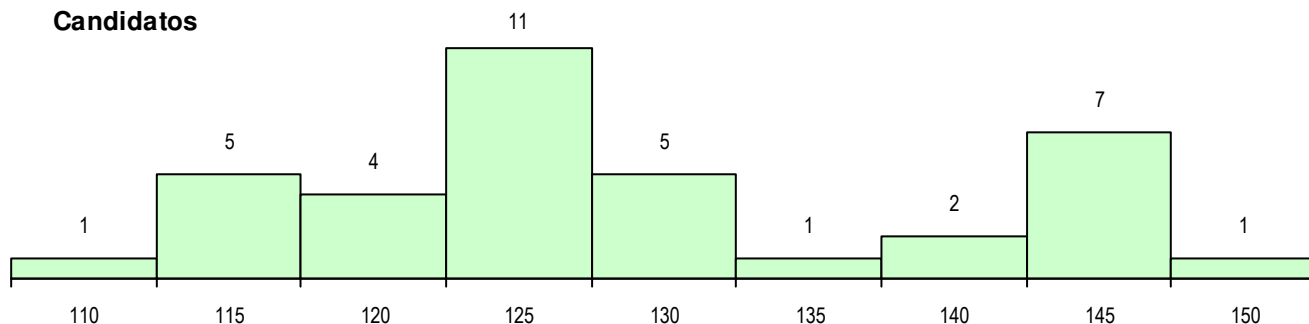

SEXO DOS CANDIDATOS

Sexo	Cands. %	Cols. %
Masc.	5 14	3 25
Femin.	32 86	9 75
Total	37	12

CURSO DO 12º ANO (15 mais frequentes)

Curso 12º ano	Cands. %	Cols. %
F62 Línguas e Humanidades	22 59	7 58
F60 Ciências e Tecnologias	4 11	1 8
966 Cursos EFA, Formações Modulares	2 5	1 8
P01 Animador Sociocultural	2 5	1 8
F64 Artes Visuais	2 5	1 8
P08 Instrumentista de Sopros e de Percu	1 3	1 8
R46 Técnico de Ação Educativa	1 3	0 0
R02 Artes do Espetáculo - Interpretação	1 3	0 0
P19 Técnico de Apoio Psicossocial	1 3	0 0
P18 Técnico de Apoio à Infância	1 3	0 0

MÉDIAS DOS COLOCADOS

Nota de candidatura	125.5
Prova de ingresso	108.4
Média do 12º ano	134.7
Média do 10º/11º ano	134.7

OPÇÕES EXCLUÍDAS

Nota candidatura (s/mínima)	0
Prova ingresso (não fez)	1
Prova ingresso (s/mínima)	0
Pré-requisito (não fez)	0

DISTRIBUIÇÕES DE NOTAS DE CANDIDATURA

Candidatos

Colocados