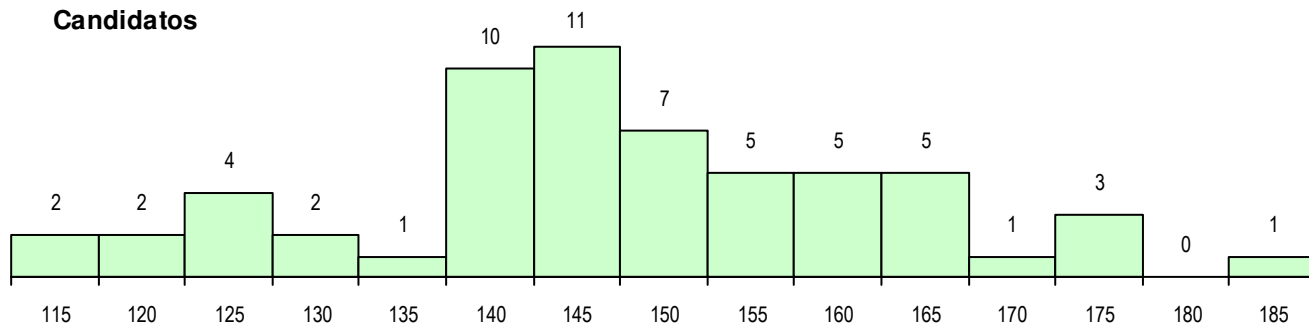

SEXO DOS CANDIDATOS

Sexo	Cands. %	Cols. %
Masc.	17 29	10 36
Femin.	42 71	18 64
Total	59	28

CURSO DO 12º ANO

Curso 12º ano	Cands. %	Cols. %
F62 Línguas e Humanidades	29 49	13 46
F60 Ciências e Tecnologias	6 10	1 4
F61 Ciências Socioeconómicas	5 8	2 7
F64 Artes Visuais	4 7	1 4
966 Cursos EFA, Formações Modulares	3 5	0 0
P91 Técnico de Turismo	2 3	2 7
C80 Recorrente - Ciências e Tecnologia	2 3	2 7
C62 Línguas e Humanidades	2 3	2 7
S56 Técnicas de Operações Turísticas e	1 2	1 4
R02 Artes do Espetáculo - Interpretação	1 2	1 4
P14 Técnico de Multimédia	1 2	1 4
F70 Comunicação Audiovisual	1 2	1 4
C82 Recorrente - Línguas e Humanidad	1 2	1 4
C60 Ciências e Tecnologias	1 2	0 0

MÉDIAS DOS COLOCADOS

Nota de candidatura	147.6
Prova de ingresso	154.0
Média do 12º ano	144.1
Média do 10º/11º ano	144.1

OPÇÕES EXCLUÍDAS

Nota candidatura (s/mínima)	0
Prova ingresso (não fez)	0
Prova ingresso (s/mínima)	0
Pré-requisito (não fez)	0

DISTRIBUIÇÕES DE NOTAS DE CANDIDATURA

Candidatos

Colocados