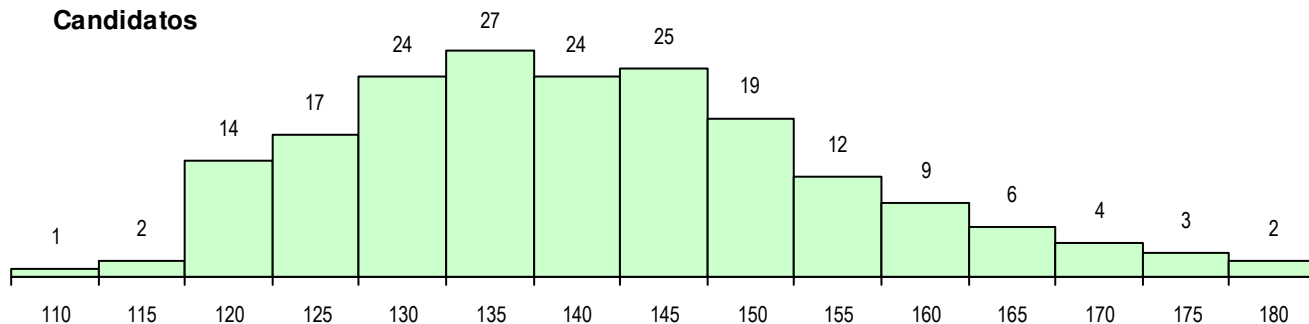

SEXO DOS CANDIDATOS

Sexo	Cands. %	Cols. %
Masc.	9 5	2 3
Femin.	180 95	61 97
Total	189	63

CURSO DO 12º ANO

Curso 12º ano	Cands. %	Cols. %
F62 Línguas e Humanidades	112 59	37 59
F60 Ciências e Tecnologias	44 23	12 19
F61 Ciências Socioeconómicas	7 4	2 3
C62 Línguas e Humanidades	4 2	4 6
C60 Ciências e Tecnologias	3 2	0 0
P18 Técnico de Apoio à Infância	2 1	2 3
P01 Animador Sociocultural	2 1	1 2
C81 Recorrente - Ciências Socioeconóm	2 1	1 2
C61 Ciências Socioeconómicas	2 1	0 0
P19 Técnico de Apoio Psicossocial	2 1	0 0
P69 Técnico de Organização de Evento	1 1	1 2
P56 Técnico de Gestão e Programação	1 1	1 2
P11 Técnico Auxiliar de Saúde	1 1	1 2
C80 Recorrente - Ciências e Tecnologia	1 1	1 2
F76 Secundário de Música	1 1	0 0

(15 mais frequentes)

MÉDIAS DOS COLOCADOS

Nota de candidatura	139.0
Prova de ingresso	123.3
Média do 12º ano	147.5
Média do 10º/11º ano	147.5

OPÇÕES EXCLUÍDAS

Nota candidatura (s/mínima)	0
Prova ingresso (não fez)	20
Prova ingresso (s/mínima)	0
Pré-requisito (não fez)	0

DISTRIBUIÇÕES DE NOTAS DE CANDIDATURA

Candidatos

Colocados