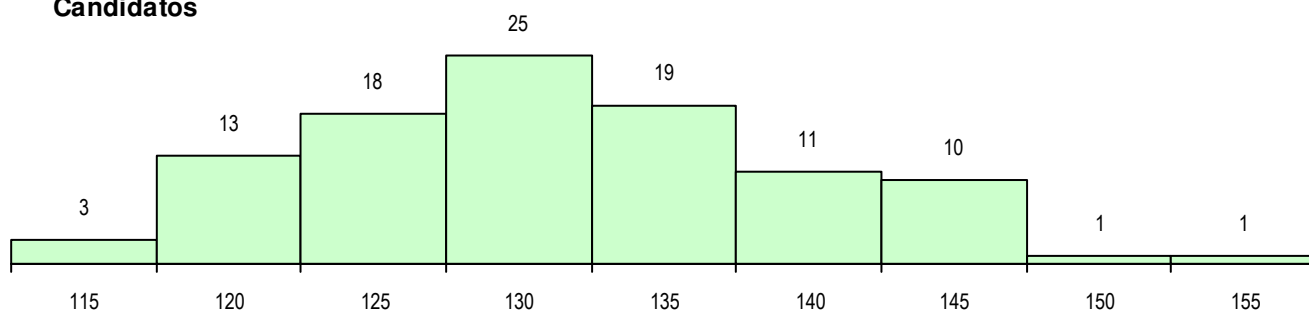

SEXO DOS CANDIDATOS

Sexo	Cands. %	Cols. %
Masc.	35 35	7 28
Femin.	66 65	18 72
Total	101	25

CURSO DO 12º ANO

Curso 12º ano	Cands. %	Cols. %
F62 Línguas e Humanidades	71 70	17 68
F60 Ciências e Tecnologias	9 9	3 12
C62 Línguas e Humanidades	6 6	1 4
F61 Ciências Socioeconómicas	4 4	0 0
950 Equivalências Estrangeiras (Decret	3 3	2 8
P84 Técnico de Serviços Jurídicos	2 2	1 4
P28 Técnico de Comunicação - Marketin	1 1	1 4
966 Cursos EFA, Formações Modulares	1 1	0 0
R39 Rececionista de Hotel	1 1	0 0
R05 Técnico de Apoio à Gestão Desporti	1 1	0 0
R02 Artes do Espetáculo - Interpretação	1 1	0 0
H56 Contabilidade e Gestão	1 1	0 0

(15 mais frequentes)

MÉDIAS DOS COLOCADOS

Nota de candidatura	134.2
Prova de ingresso	123.6
Média do 12º ano	140.0
Média do 10º/11º ano	140.0

OPÇÕES EXCLUÍDAS

Nota candidatura (s/mínima)	0
Prova ingresso (não fez)	1
Prova ingresso (s/mínima)	0
Pré-requisito (não fez)	0

DISTRIBUIÇÕES DE NOTAS DE CANDIDATURA

Candidatos

Colocados