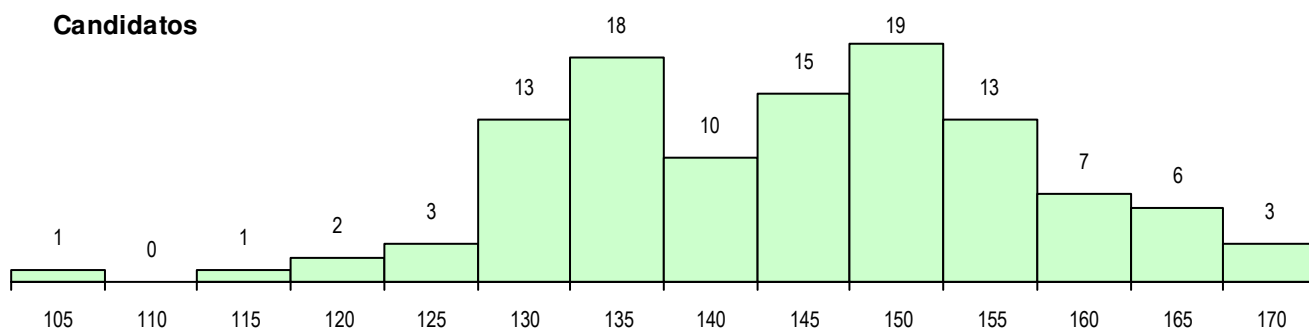

SEXO DOS CANDIDATOS

Sexo	Cands. %	Cols. %
Masc.	42 38	10 31
Femin.	69 62	22 69
Total	111	32

CURSO DO 12º ANO

Curso 12º ano	Cands. %	Cols. %
F64 Artes Visuais	47 42	11 34
P14 Técnico de Multimédia	8 7	4 13
P39 Técnico de Design Gráfico	6 5	4 13
C64 Artes Visuais	6 5	1 3
F71 Design de Comunicação	6 5	0 0
F62 Línguas e Humanidades	5 5	1 3
C62 Línguas e Humanidades	4 4	0 0
P28 Técnico de Comunicação - Marketin	3 3	2 6
C60 Ciências e Tecnologias	3 3	1 3
966 Cursos EFA, Formações Modulares	2 2	2 6
950 Equivalências Estrangeiras (Decret	2 2	1 3
P21 Técnico de Audiovisuais	2 2	0 0
P94 Técnico de Vídeo	2 2	0 0
F61 Ciências Socioeconómicas	1 1	1 3
P19 Técnico de Apoio Psicossocial	1 1	1 3

MÉDIAS DOS COLOCADOS

Nota de candidatura	144.6
Prova de ingresso	137.0
Média do 12º ano	148.7
Média do 10º/11º ano	148.7

OPÇÕES EXCLUÍDAS

Nota candidatura (s/mínima)	0
Prova ingresso (não fez)	0
Prova ingresso (s/mínima)	0
Pré-requisito (não fez)	0

DISTRIBUIÇÕES DE NOTAS DE CANDIDATURA

Candidatos

Colocados